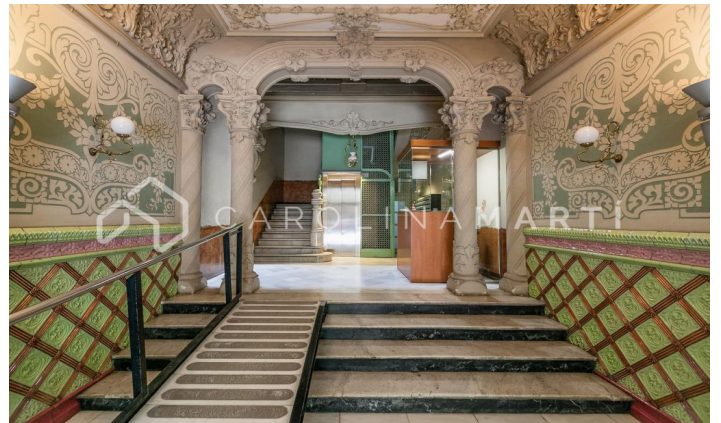

Contáctenos para más información o para concertar una visita

Tel: +34 93 241 10 95

info@carolinamarti.com

www.carolinamarti.es