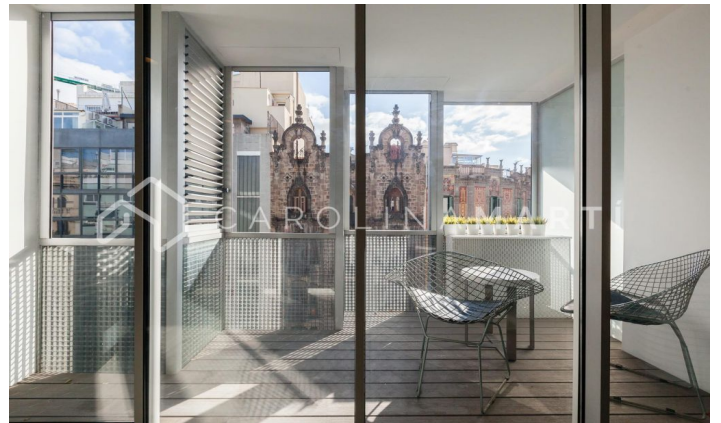

Contacti'ns per més informació o per concertar una visita

Tel: +34 93 241 10 95

info@carolinamarti.com

www.carolinamarti.es