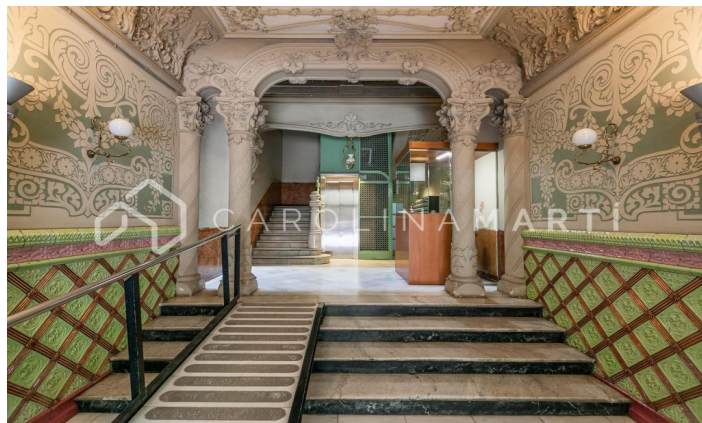

Contacti'ns per més informació o per concertar una visita

Tel: +34 93 241 10 95

info@carolinamarti.com

www.carolinamarti.es