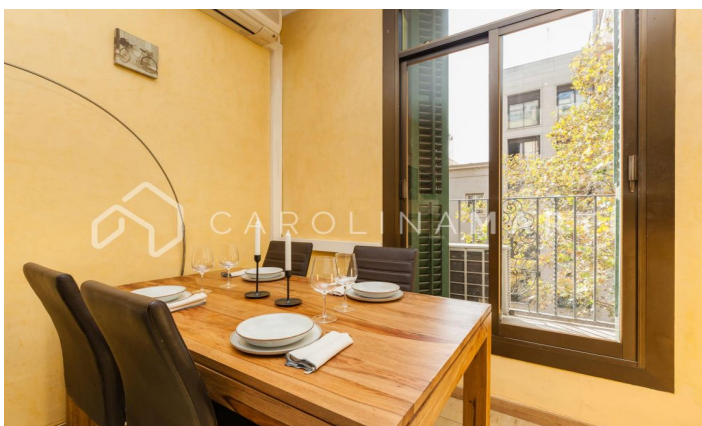

Contacti'ns per més informació o per concertar una visita

Tel: +34 93 241 10 95

info@carolinamarti.com

www.carolinamarti.es