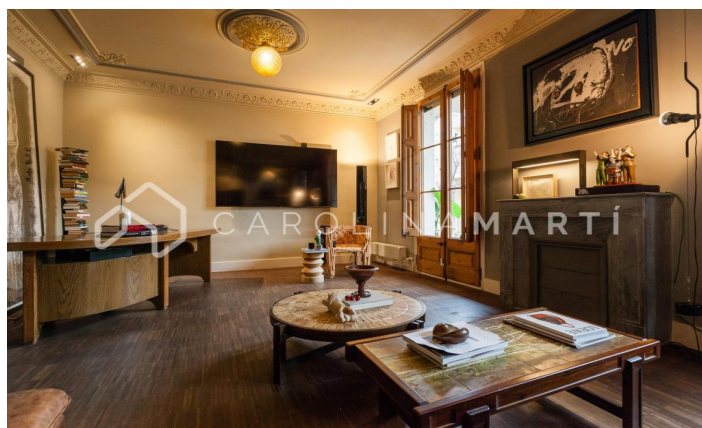

Contacti'ns per més informació o per concertar una visita

Tel: +34 93 241 10 95

info@carolinamarti.com

www.carolinamarti.es