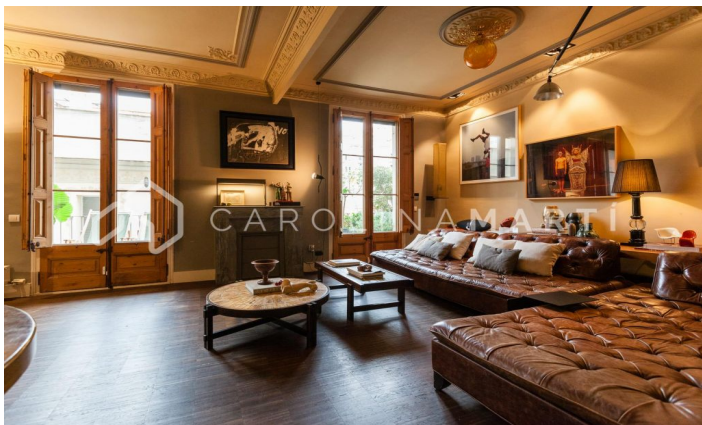

Contacti'ns per més informació o per concertar una visita

Tel: +34 93 241 10 95

info@carolinamarti.com

www.carolinamarti.es