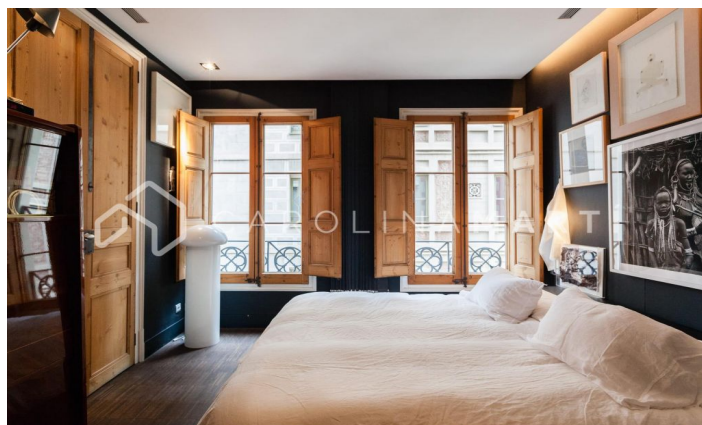

Contacti'ns per més informació o per concertar una visita

Tel: +34 93 241 10 95

info@carolinamarti.com

www.carolinamarti.es