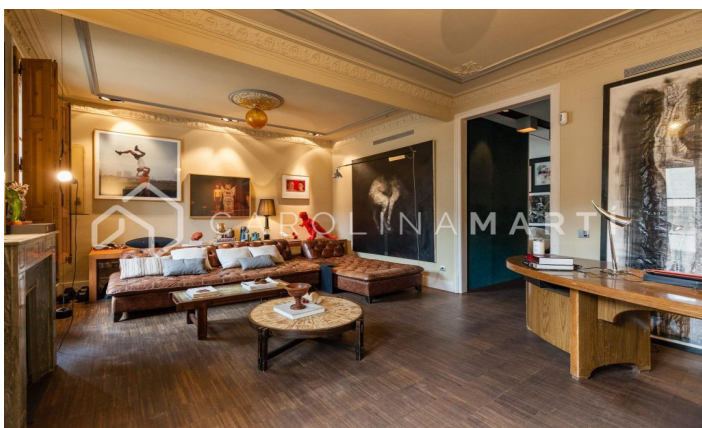

Contacti'ns per més informació o per concertar una visita

Tel: +34 93 241 10 95

info@carolinamarti.com

www.carolinamarti.es