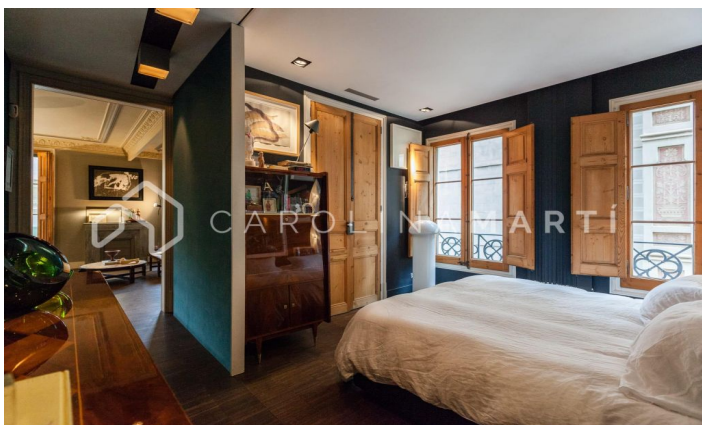

Contacti'ns per més informació o per concertar una visita

Tel: +34 93 241 10 95

info@carolinamarti.com

www.carolinamarti.es