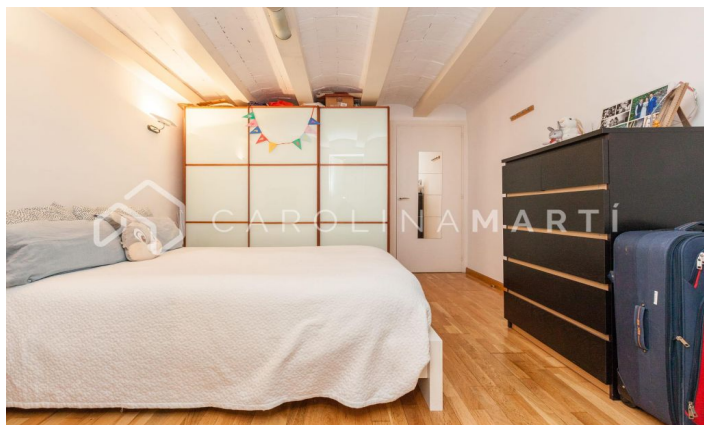

Contacti'ns per més informació o per concertar una visita

Tel: +34 93 241 10 95

info@carolinamarti.com

www.carolinamarti.es