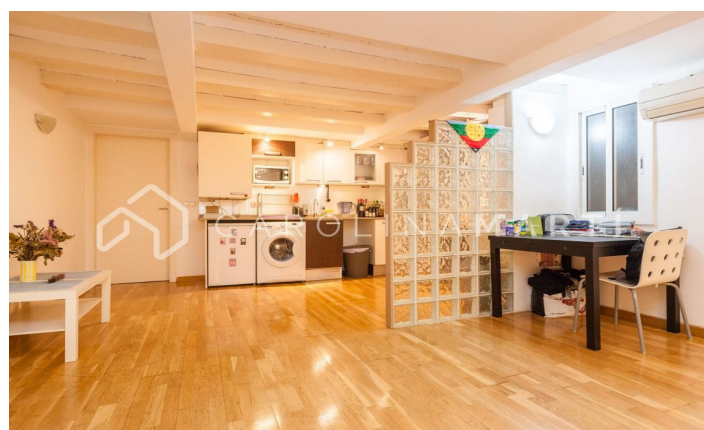

Contacti'ns per més informació o per concertar una visita

Tel: +34 93 241 10 95

info@carolinamarti.com

www.carolinamarti.es