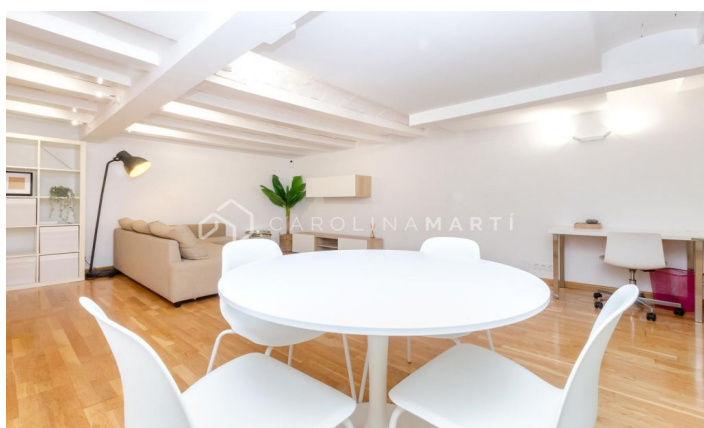

Contacti'ns per més informació o per concertar una visita

Tel: +34 93 241 10 95

info@carolinamarti.com

www.carolinamarti.es