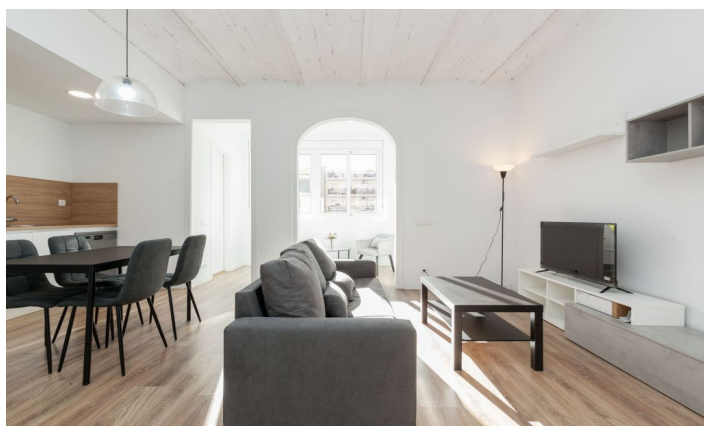

Contacti'ns per més informació o per concertar una visita

Tel: +34 93 241 10 95

info@carolinamarti.com

www.carolinamarti.es