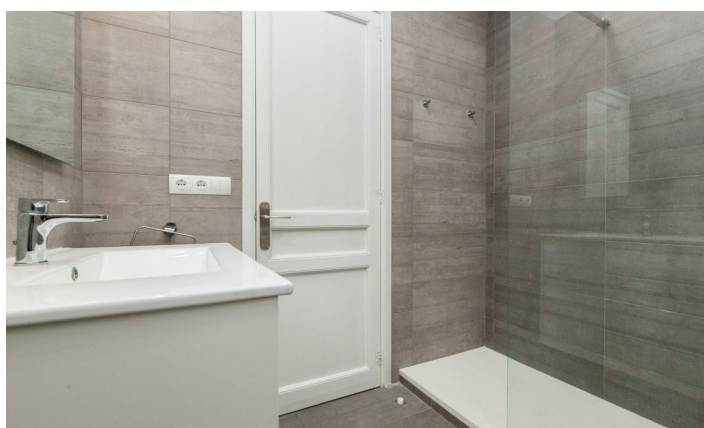

Contacti'ns per més informació o per concertar una visita

Tel: +34 93 241 10 95

info@carolinamarti.com

www.carolinamarti.es