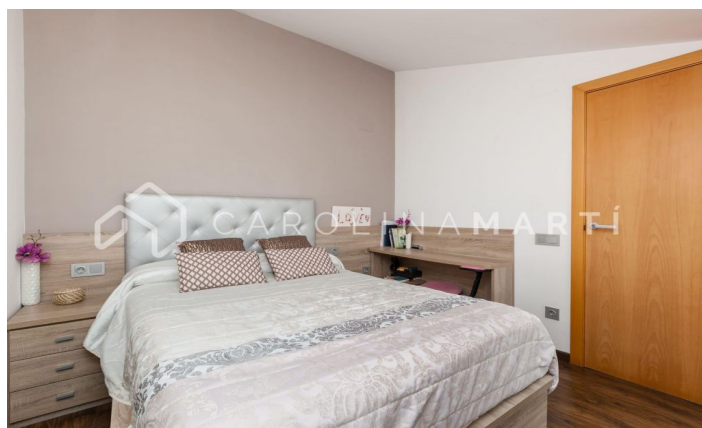

Contacti'ns per més informació o per concertar una visita

Tel: +34 93 241 10 95

info@carolinamarti.com

www.carolinamarti.es