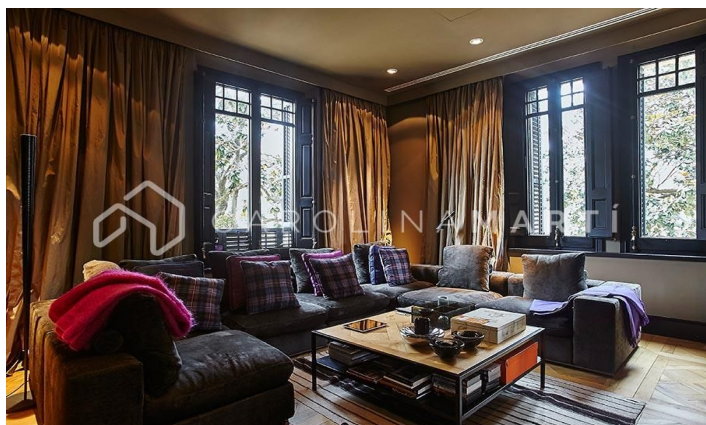

Contacti'ns per més informació o per concertar una visita

Tel: +34 93 241 10 95

info@carolinamarti.com

www.carolinamarti.es