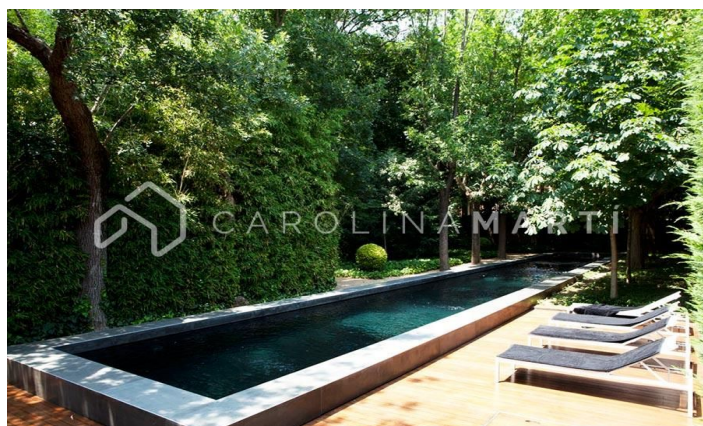

Contacti'ns per més informació o per concertar una visita

Tel: +34 93 241 10 95

info@carolinamarti.com

www.carolinamarti.es