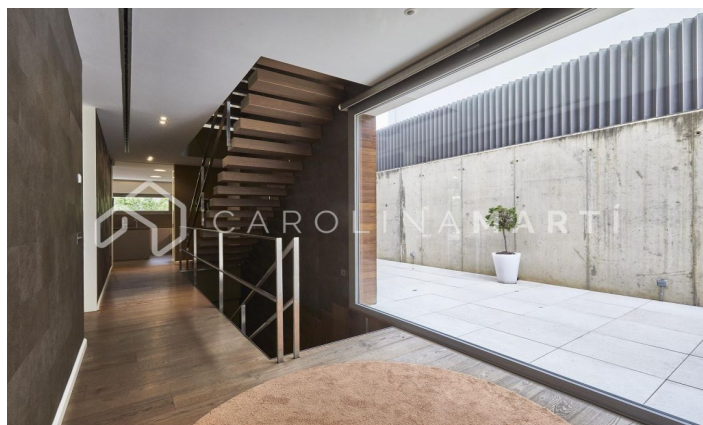

Contacti'ns per més informació o per concertar una visita

Tel: +34 93 241 10 95

info@carolinamarti.com

www.carolinamarti.es