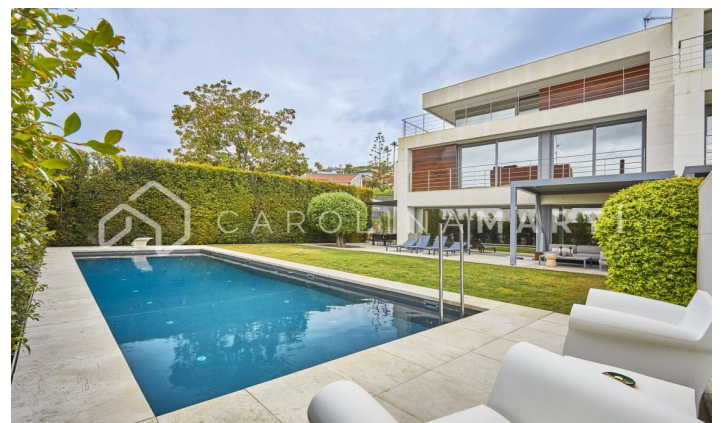

CASA DE LUJO EN ESPLUGES DE LLOBREGAT, BARCELONA

Ref: CM1461

Barcelona

Carolina Martí presenta esta exclusiva vivienda en Ciudad Diagonal-Esplugeues, destacada por su diseño contemporáneo y materiales de alta calidad. La casa cuenta con una fachada moderna y amplios ventanales que llenan el hogar de luz natural. En la planta baja, la cocina equipada y el salón de triple altura se abren al jardín con piscina de agua salada y un porche. La propiedad se extiende por tres plantas y un sótano, con ascensor. La primera planta incluye tres dormitorios de grandes dimensiones con baño en suite y una zona de lavandería. La planta superior alberga una master suite espectacular principal con baño, sauna y vestidor propio con vistas únicas del mar y Barcelona. El sótano ofrece un dormitorio adicional con terraza y una sala polivalente tipo gimnasio, junto a un garaje para cinco coches. Equipada con suelo radiante, persianas automáticas, sistema de osmosis y paneles solares. Rodeada por los mejores colegios internacionales de la ciudad, a 10 minutos de la ciudad y 15 del aeropuerto, además con la montaña de Collserola al lado; y la seguridad privada de 24/7 de la urbanización. Contáctanos para agendar una visita en esta casa.

3.100.000 €

650 m²
6 Dormitoris
7 Banys
Piscina
A/C
Calefacció
Vistes
Vistes al mar
Vistes a la muntanya
Jardí
Traster
Ascensor
Vigilància
Gimnàs
Aparcament
Terrassa
Balcó
Armaris encastats
Exterior

Contacti'ns per més informació o per concertar una visita