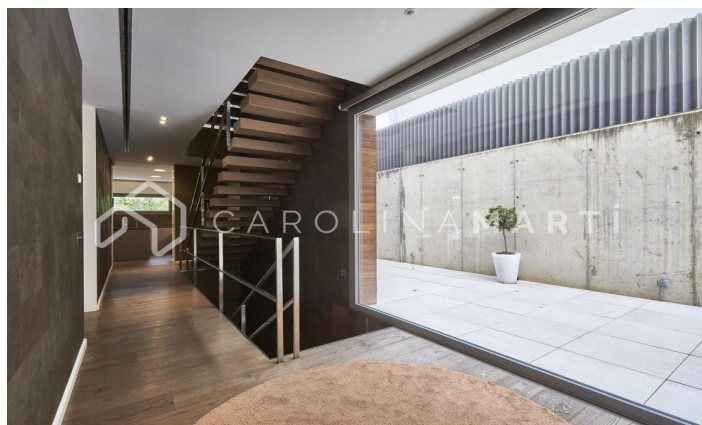

Contacti'ns per més informació o per concertar una visita

Tel: +34 93 241 10 95

info@carolinamarti.com

www.carolinamarti.es