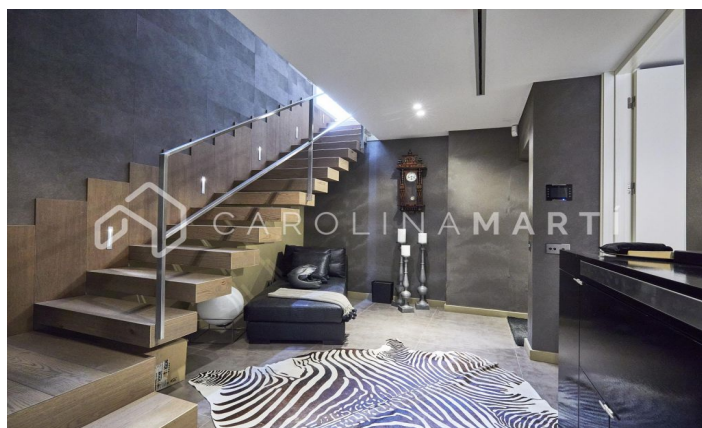

Contacti'ns per més informació o per concertar una visita

Tel: +34 93 241 10 95

info@carolinamarti.com

www.carolinamarti.es