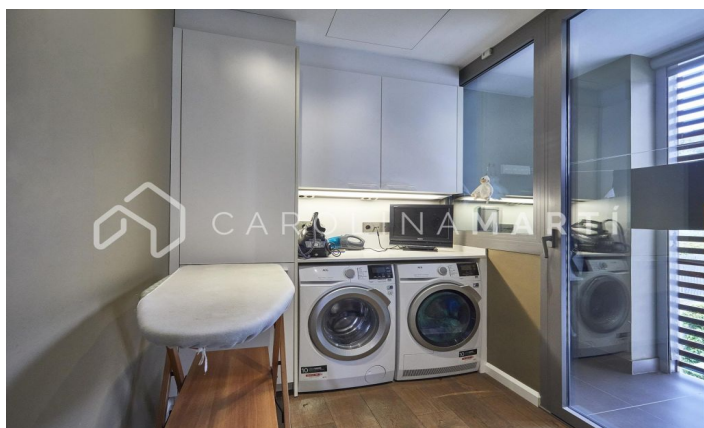

Contacti'ns per més informació o per concertar una visita

Tel: +34 93 241 10 95

info@carolinamarti.com

www.carolinamarti.es