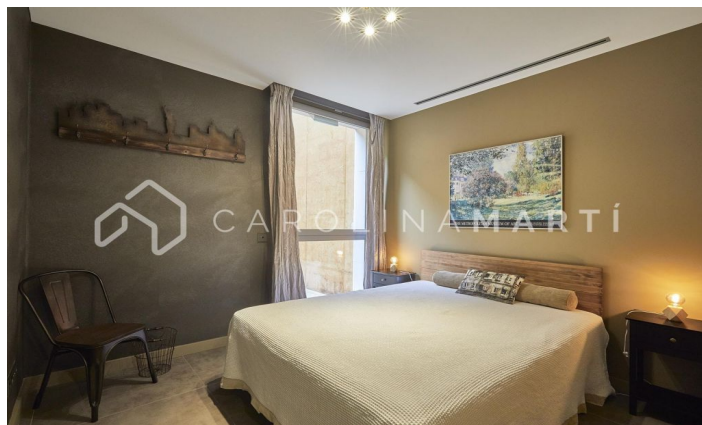

Contacti'ns per més informació o per concertar una visita

Tel: +34 93 241 10 95

info@carolinamarti.com

www.carolinamarti.es