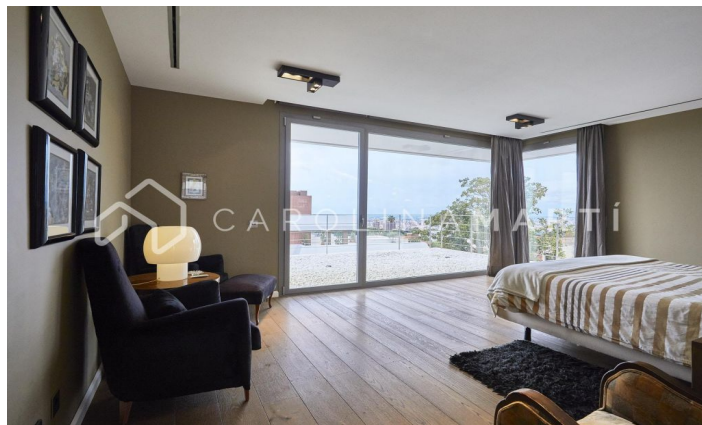

Contacti'ns per més informació o per concertar una visita

Tel: +34 93 241 10 95

info@carolinamarti.com

www.carolinamarti.es