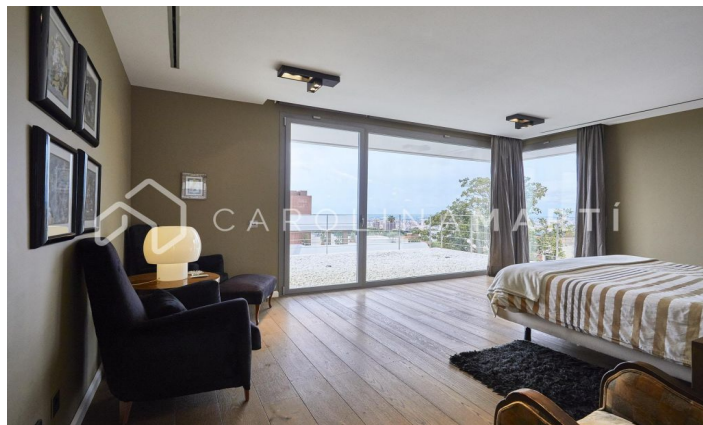

Contacti'ns per més informació o per concertar una visita

Tel: +34 93 241 10 95

info@carolinamarti.com

www.carolinamarti.es