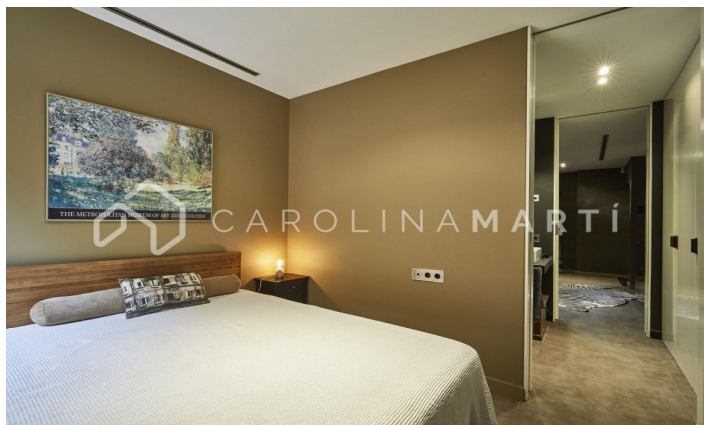

Contacti'ns per més informació o per concertar una visita

Tel: +34 93 241 10 95

info@carolinamarti.com

www.carolinamarti.es