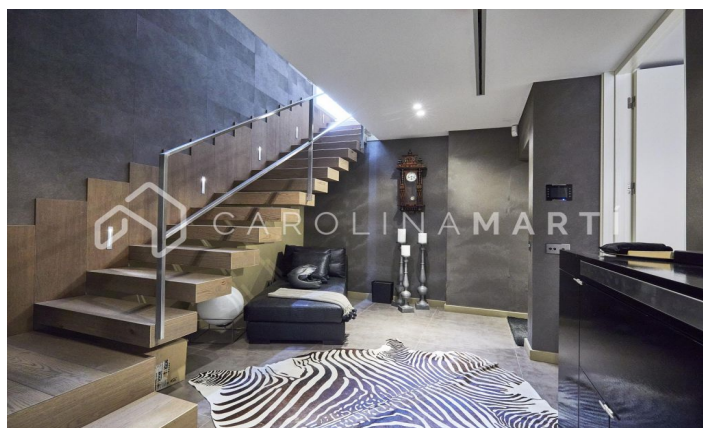

Contacti'ns per més informació o per concertar una visita

Tel: +34 93 241 10 95

info@carolinamarti.com

www.carolinamarti.es