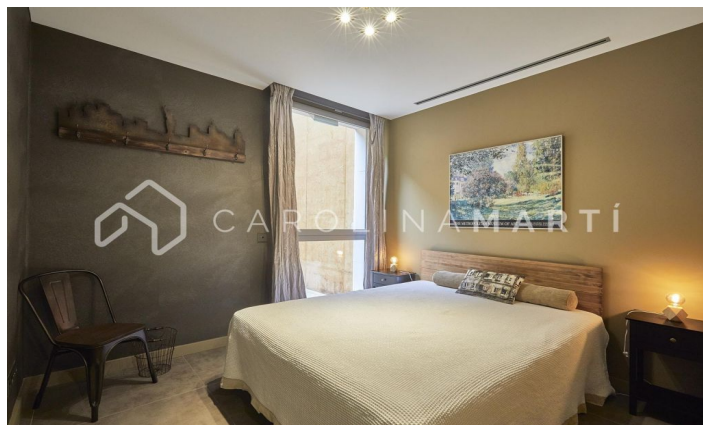

Contacti'ns per més informació o per concertar una visita

Tel: +34 93 241 10 95

info@carolinamarti.com

www.carolinamarti.es