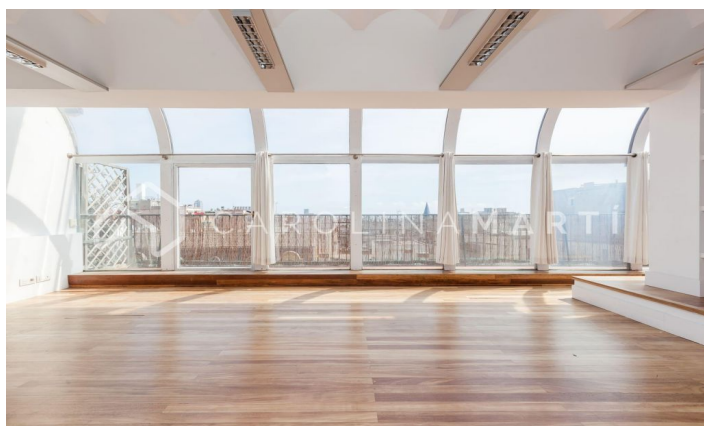

Contacti'ns per més informació o per concertar una visita

Tel: +34 93 241 10 95

info@carolinamarti.com

www.carolinamarti.es