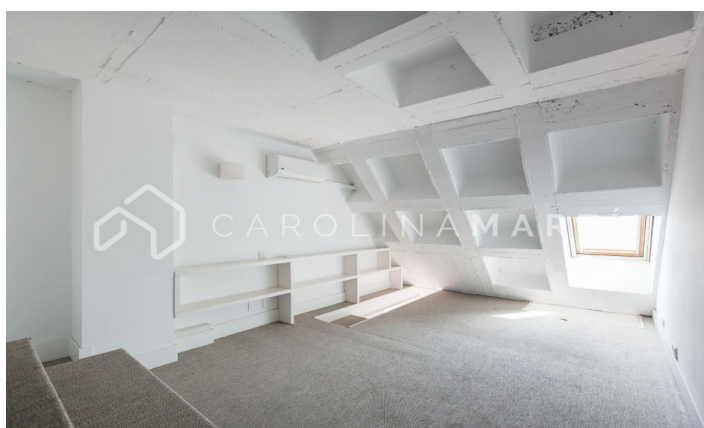

Contacti'ns per més informació o per concertar una visita

Tel: +34 93 241 10 95

info@carolinamarti.com

www.carolinamarti.es