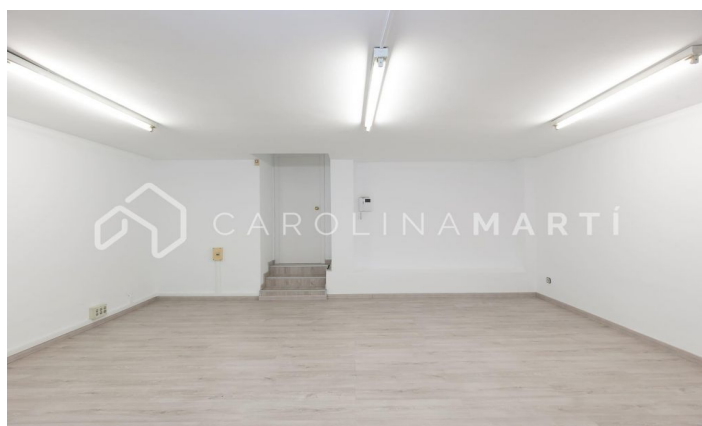

Contacti'ns per més informació o per concertar una visita

Tel: +34 93 241 10 95

info@carolinamarti.com

www.carolinamarti.es