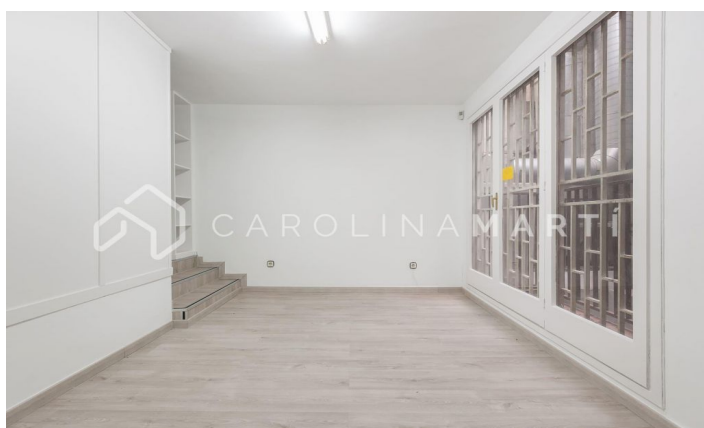

Contacti'ns per més informació o per concertar una visita

Tel: +34 93 241 10 95

info@carolinamarti.com

www.carolinamarti.es