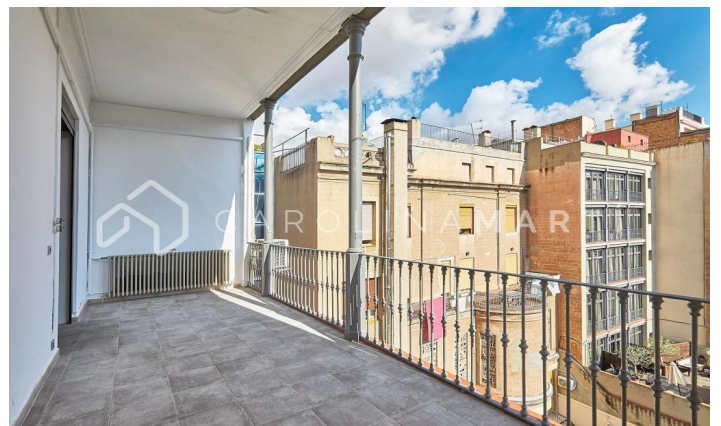

**PASEO DE GRACIA PEDRERA!!**

Ref: CM1211

**Eixample Dret / Barcelona**

Únic a Passeig de Gràcia Al costat de La Pedrera - Casa Milà, presentem **EN EXCLUSIVA** aquest impressionant habitatge. És una finca modernista, amb servei de porteria. Entrada amb sostres alts i escala de marbre, recentment reformada i rehabilitada. La propietat consta de 240 m<sup>2</sup> aproximadament, a més a més d'una terrassa de 25 m<sup>2</sup>. Disposa de 4 dormitoris i 4 banys, dos salons amb xemeneia i 2 balcons al Passeig de Gràcia. Molt sol i llum natural a totes les estances. Sostres alts artesonats i terres de rajola hidràulica, originals i en excel·lent estat de conservació. Perfecta distribució, completament quadrada, amb unes vistes meravelloses i privilegiades. 2 places d'aparcament opcionals davant de l'edifici. No deixeu passar aquesta oportunitat! Poseu-vos en contacte per a més informació.

**2.350.000 €**

240 m<sup>2</sup>  
 4 Dormitoris  
 4 Banys  
 A/C  
 Calefacció  
 Vistes  
 Vistes a la muntanya  
 Traster  
 Ascensor  
 Xemeneia  
 Vigilància  
 Terrassa  
 Conserge  
 Balcó  
 Armaris encastats  
 Exterior