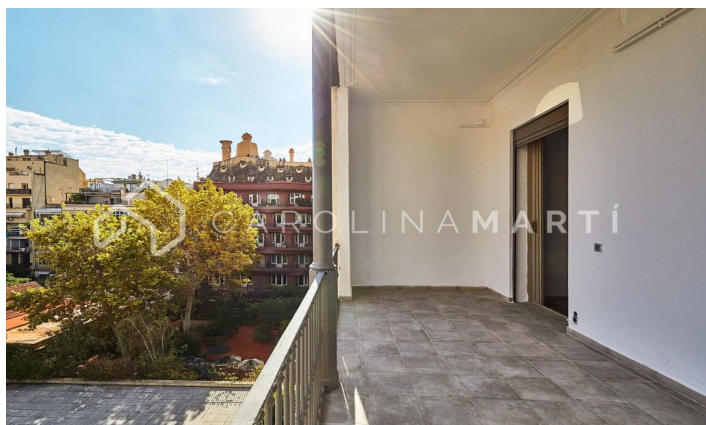

PASEO DE GRACIA PEDRERA!!

Ref: CM1211

Eixample Dret / Barcelona

Únic a Passeig de Gràcia Al costat de La Pedrera - Casa Milà, presentem EN EXCLUSIVA aquest impressionant habitatge. És una finca modernista, amb servei de porteria. Entrada amb sostres alts i escala de marbre, recentment reformada i rehabilitada. La propietat consta de 240 m² aproximadament, a més a més d'una terrassa de 25 m². Disposa de 4 dormitoris i 4 banys, dos salons amb xemeneia i 2 balcons al Passeig de Gràcia. Molt sol i llum natural a totes les estances. Sostres alts artesonats i terres de rajola hidràulica, originals i en excel·lent estat de conservació. Perfecta distribució, completament quadrada, amb unes vistes meravelloses i privilegiades. 2 places d'aparcament opcionals davant de l'edifici. No deixeu passar aquesta oportunitat! Poseu-vos en contacte per a més informació.

2.350.000 €

240 m²
 4 Dormitoris
 -55 Bany
 A/C
 Calefacció
 Vistes
 Vistes a la muntanya
 Traster
 Ascensor
 Xemeneia
 Vigilància
 Terrassa
 Conserge
 Balcó
 Armaris encastrats
 Exterior

Contacti'ns per més informació o per concertar una visita