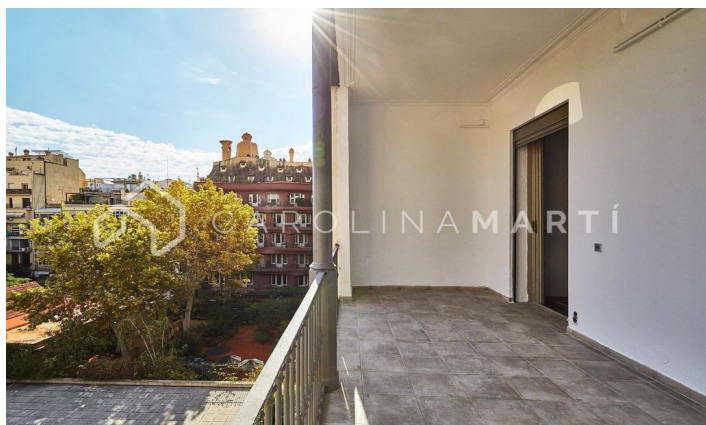

Contacti'ns per més informació o per concertar una visita

Tel: +34 93 241 10 95

info@carolinamarti.com

www.carolinamarti.es