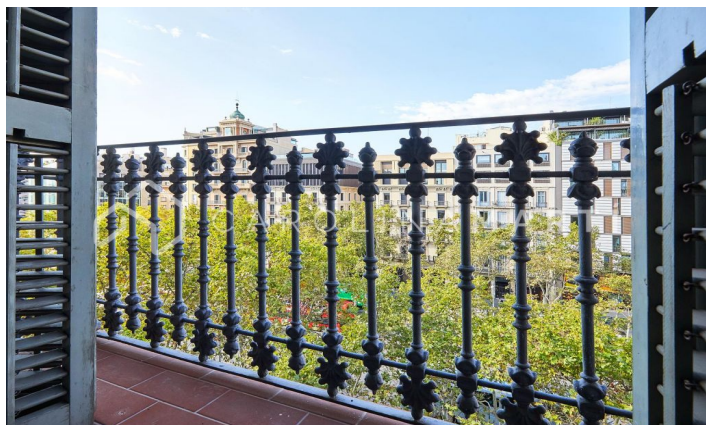

Contacti'ns per més informació o per concertar una visita

Tel: +34 93 241 10 95

info@carolinamarti.com

www.carolinamarti.es