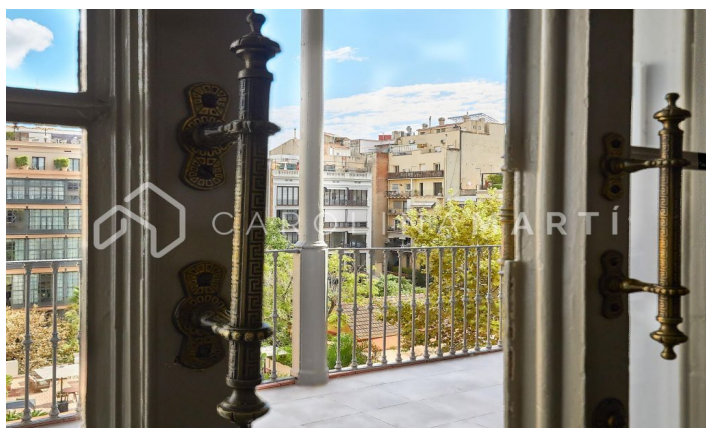

Contacti'ns per més informació o per concertar una visita

Tel: +34 93 241 10 95

info@carolinamarti.com

www.carolinamarti.es