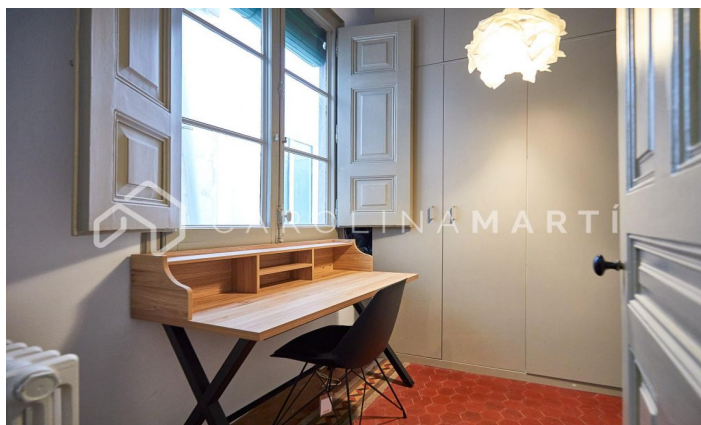

Contacti'ns per més informació o per concertar una visita

Tel: +34 93 241 10 95

info@carolinamarti.com

www.carolinamarti.es