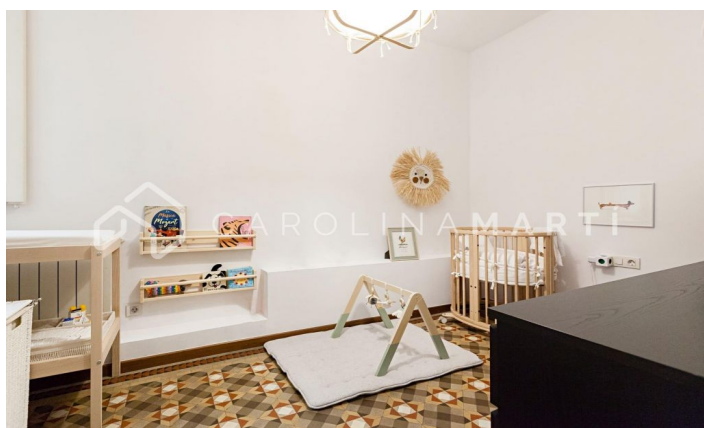

Contacti'ns per més informació o per concertar una visita

Tel: +34 93 241 10 95

info@carolinamarti.com

www.carolinamarti.es