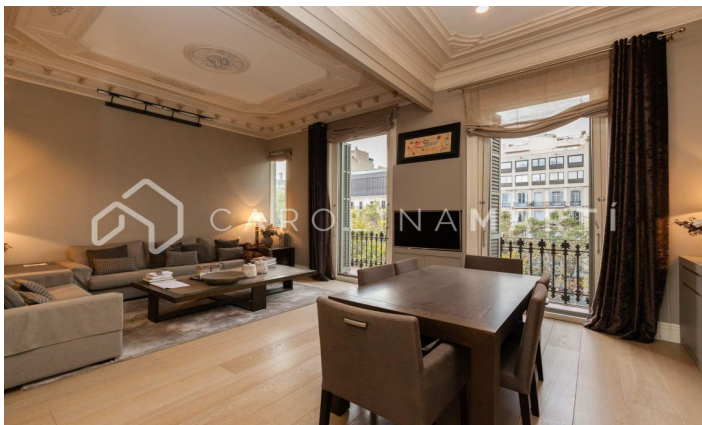

Contacti'ns per més informació o per concertar una visita

Tel: +34 93 241 10 95

info@carolinamarti.com

www.carolinamarti.es