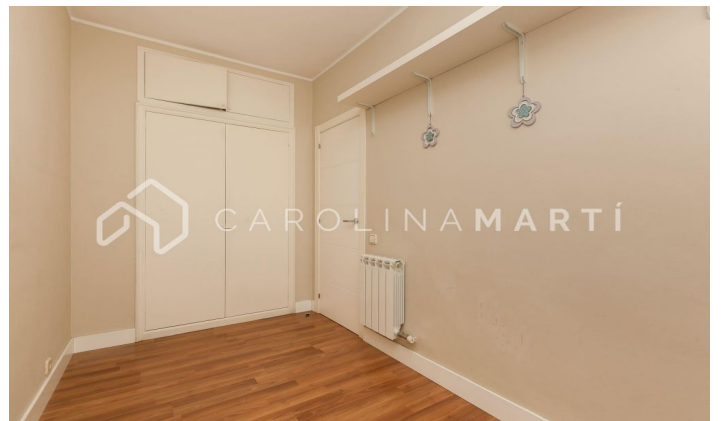

Contacti'ns per més informació o per concertar una visita

Tel: +34 93 241 10 95

info@carolinamarti.com

www.carolinamarti.es