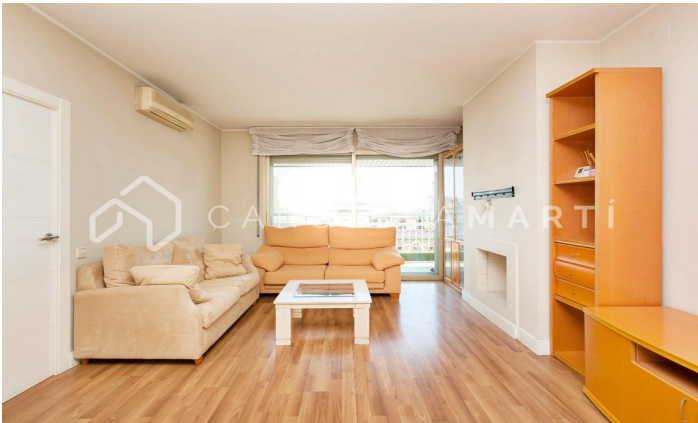

Contacti'ns per més informació o per concertar una visita

Tel: +34 93 241 10 95

info@carolinamarti.com

www.carolinamarti.es