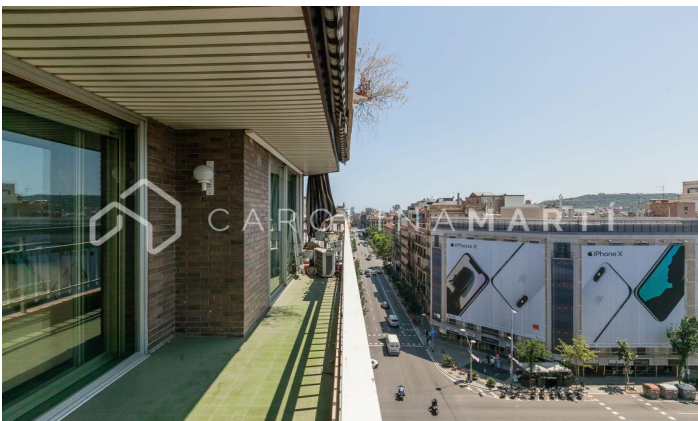

Contacti'ns per més informació o per concertar una visita

Tel: +34 93 241 10 95

info@carolinamarti.com

www.carolinamarti.es