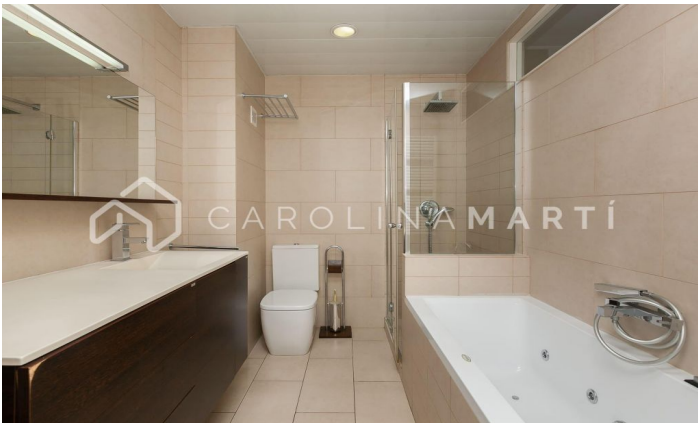

Contacti'ns per més informació o per concertar una visita

Tel: +34 93 241 10 95

info@carolinamarti.com

www.carolinamarti.es