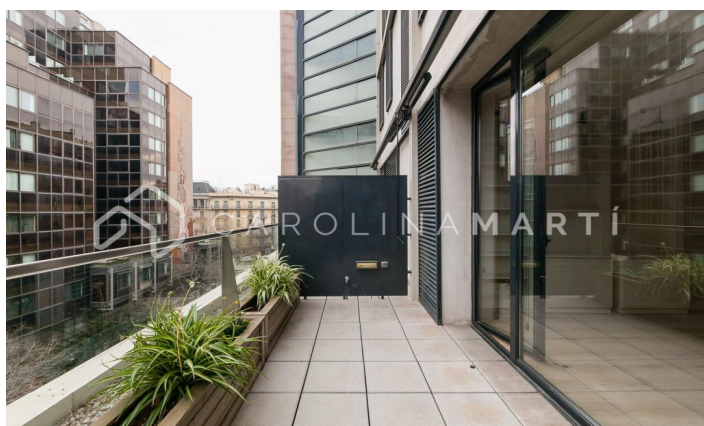

Contacti'ns per més informació o per concertar una visita

Tel: +34 93 241 10 95

info@carolinamarti.com

www.carolinamarti.es