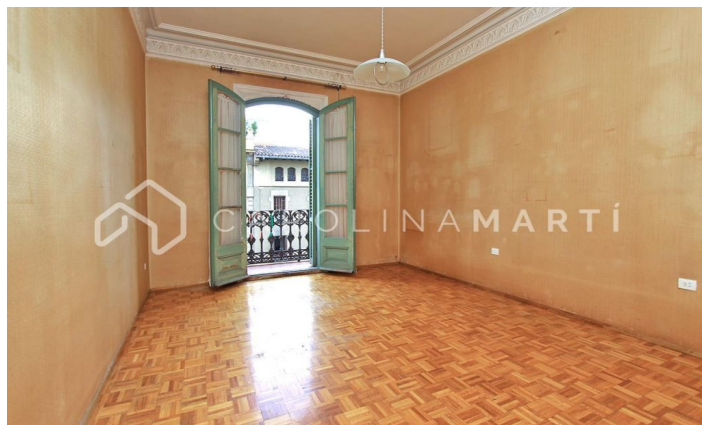

Contacti'ns per més informació o per concertar una visita

Tel: +34 93 241 10 95

info@carolinamarti.com

www.carolinamarti.es