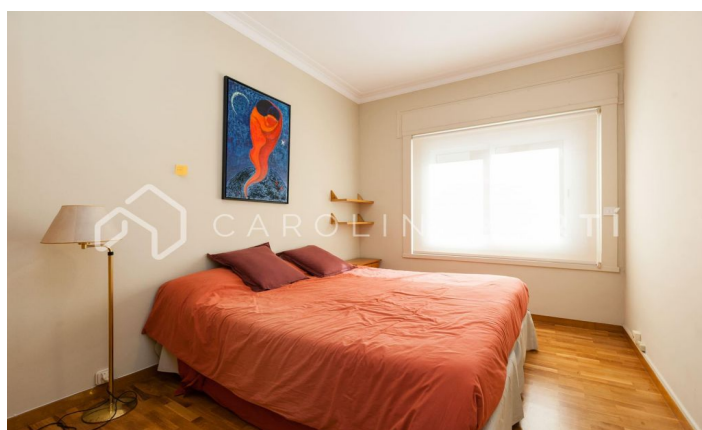

Contacti'ns per més informació o per concertar una visita

Tel: +34 93 241 10 95

info@carolinamarti.com

www.carolinamarti.es