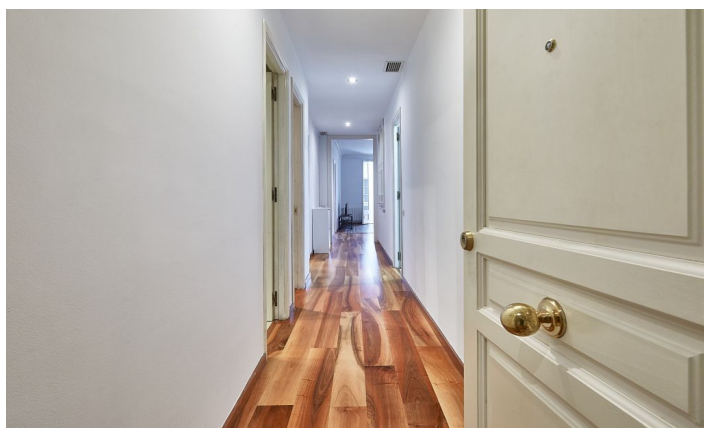

Contacti'ns per més informació o per concertar una visita

Tel: +34 93 241 10 95

info@carolinamarti.com

www.carolinamarti.es