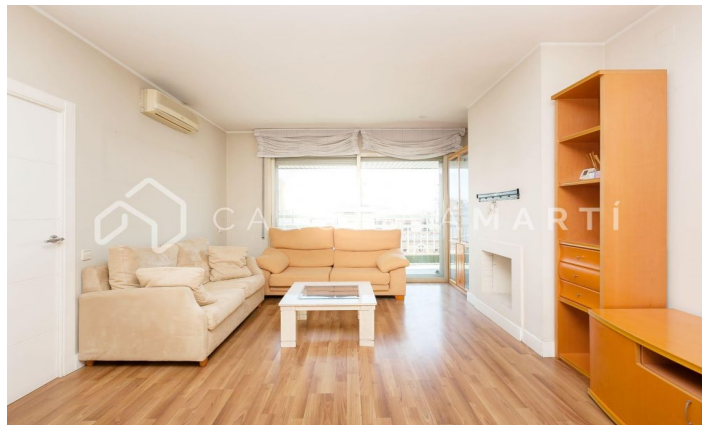

Contacti'ns per més informació o per concertar una visita

Tel: +34 93 241 10 95

info@carolinamarti.com

www.carolinamarti.es