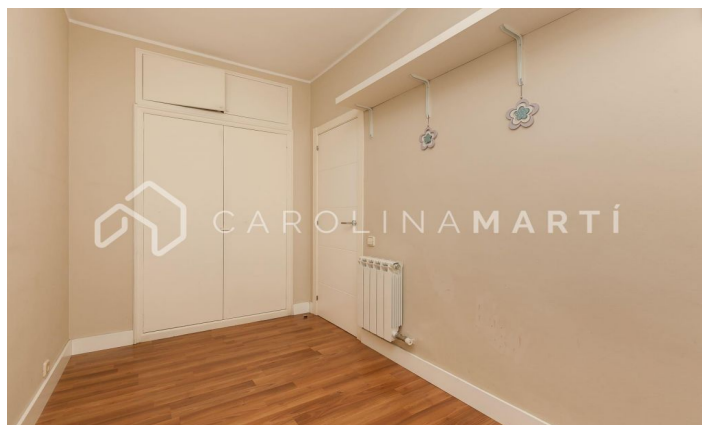

Contacti'ns per més informació o per concertar una visita

Tel: +34 93 241 10 95

info@carolinamarti.com

www.carolinamarti.es