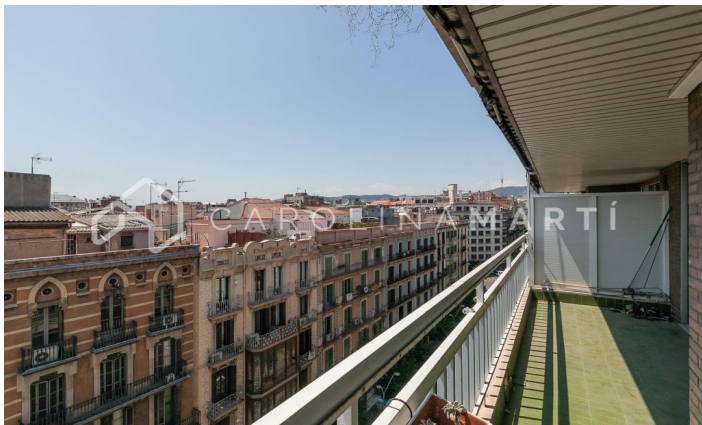

Contacti'ns per més informació o per concertar una visita

Tel: +34 93 241 10 95

info@carolinamarti.com

www.carolinamarti.es