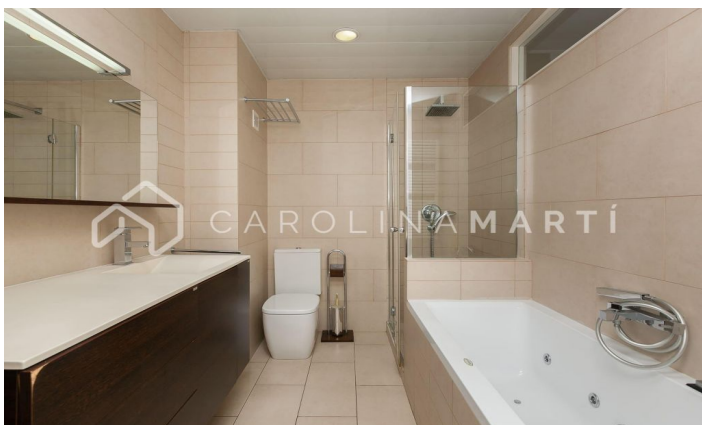

Contacti'ns per més informació o per concertar una visita

Tel: +34 93 241 10 95

info@carolinamarti.com

www.carolinamarti.es