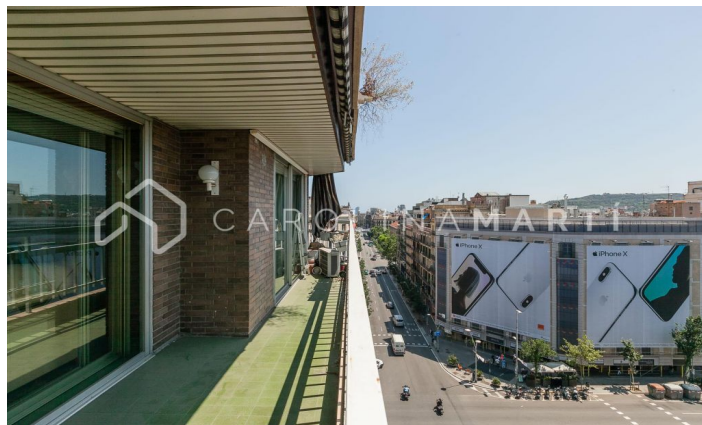

Contacti'ns per més informació o per concertar una visita

Tel: +34 93 241 10 95

info@carolinamarti.com

www.carolinamarti.es