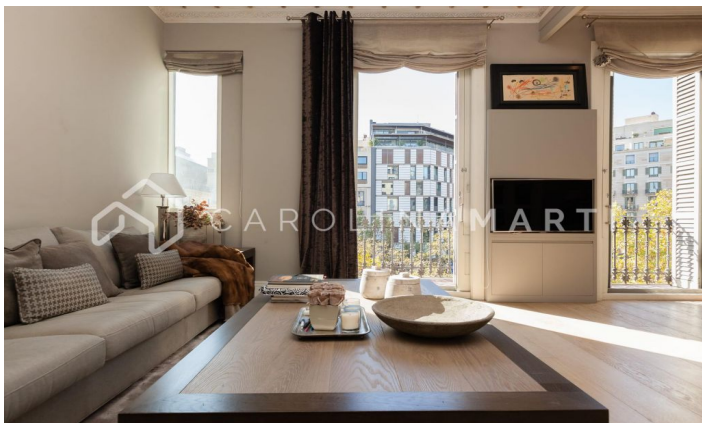

Contacti'ns per més informació o per concertar una visita

Tel: +34 93 241 10 95

info@carolinamarti.com

www.carolinamarti.es