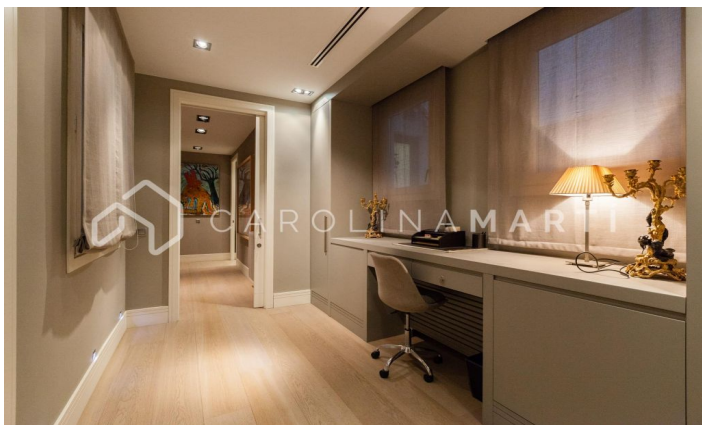

Contacti'ns per més informació o per concertar una visita

Tel: +34 93 241 10 95

info@carolinamarti.com

www.carolinamarti.es