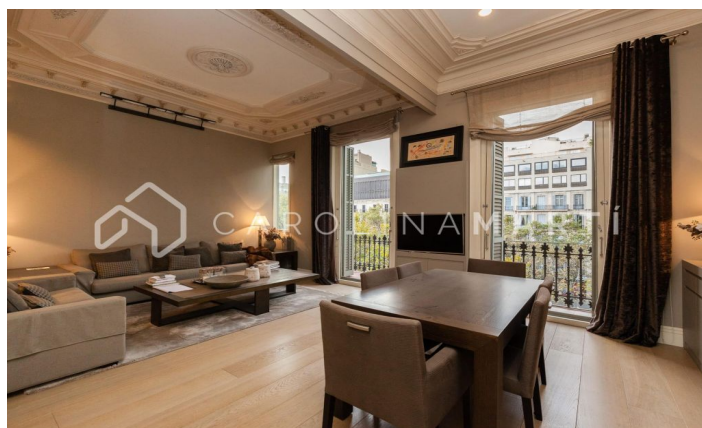

Contacti'ns per més informació o per concertar una visita

Tel: +34 93 241 10 95

info@carolinamarti.com

www.carolinamarti.es