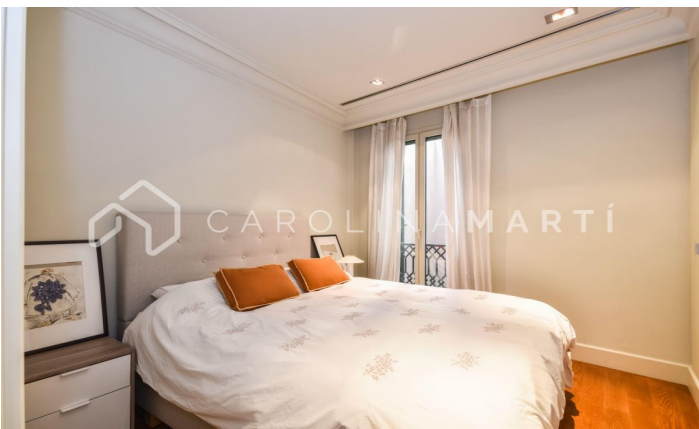

Contacti'ns per més informació o per concertar una visita

Tel: +34 93 241 10 95

info@carolinamarti.com

www.carolinamarti.es