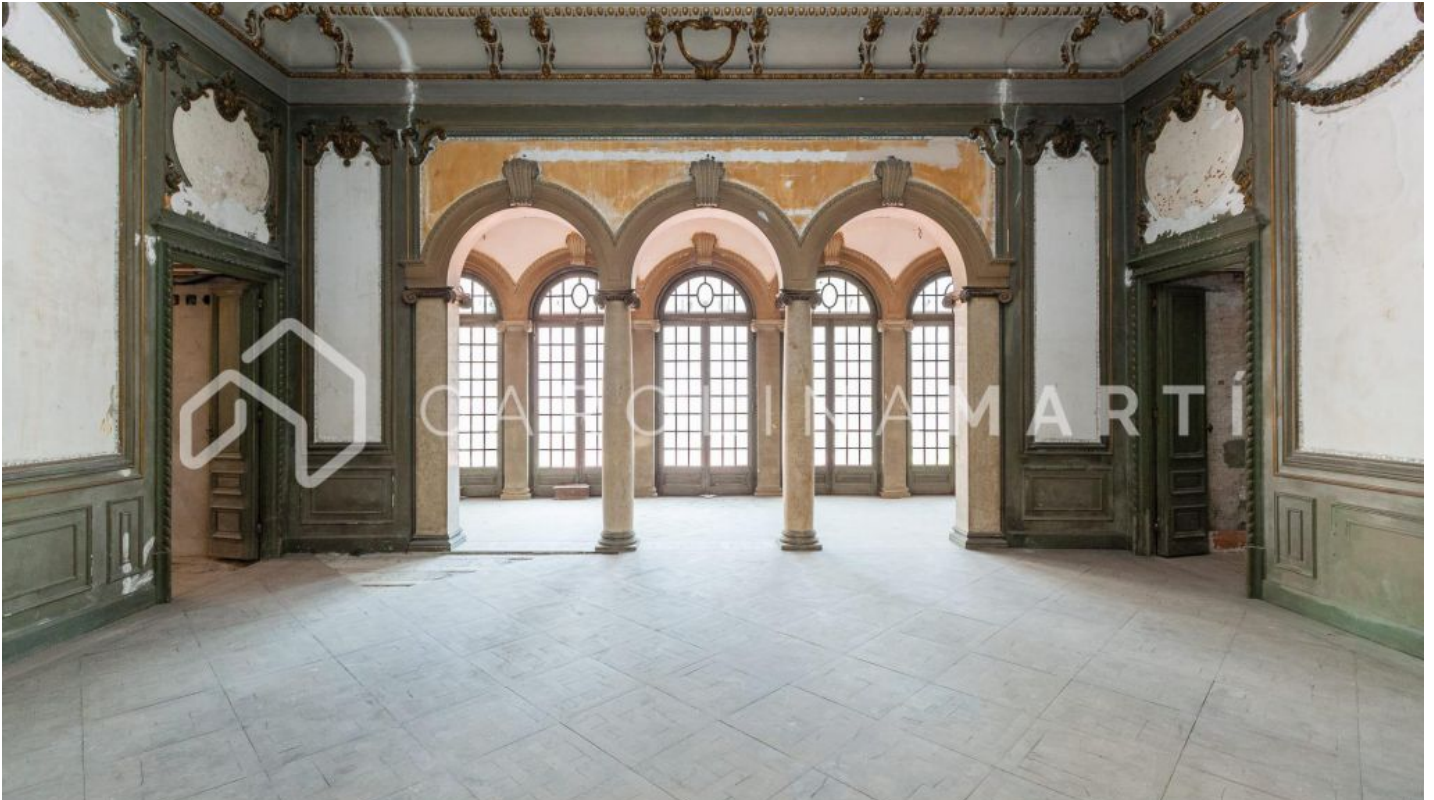

Pis en venda al Passeig de Gràcia, Eixample

Ref: CM1213

Eixample Dret / Barcelona

Carolina Martí presenta aquest pis en venda, ubicat al Passeig de Gràcia, Eixample. Majestuós pis a la planta principal d'un edifici neocentista del 1920 del reconegut arquitecte Puig i Cadafalch. L'immoble té una superfície aproximada de 500m² més una terrassa privada de 300m², excloent-ne dos altells que es van construir per habilitar la zona de nit. La propietat ocupa tota la planta principal de la finca, podent accedir-hi per dues portes principals situades al mateix replà. Al costat est de la vivenda hi trobem un immens saló amb columnes de marbre al costat d'una galeria de vidre que dóna accés a una gran terrassa de 300m² ornamentada amb fonts. El segon saló s'ubica al costat oest del pis, sent aquest exterior a Passeig de Gràcia i amb vistes privilegiades a la Casa Batlló. Des d'aquest saló s'accedeix a la zona de la cuina i al menjador de dia, que rep il·luminació d'un ampli celobert a través d'un sostre de vidre. Els dormitoris en suite es conceben grans i lluminosos als quatre extrems de l'habitatge, podent habilitar-ne dos més en parts més interiors del pis. L'immoble gaudeix de piscin...