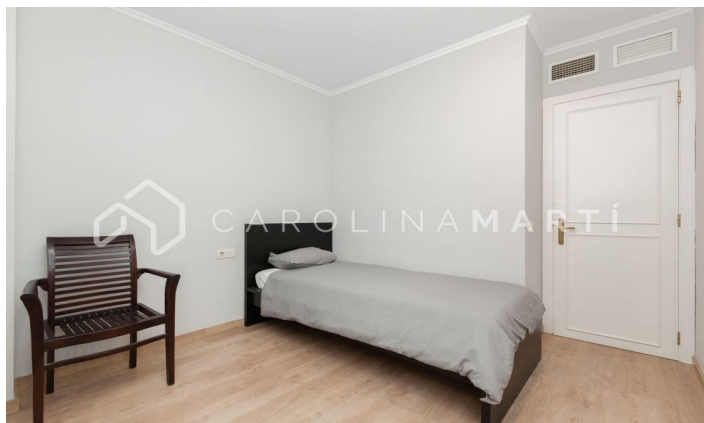

Contacti'ns per més informació o per concertar una visita

Tel: +34 93 241 10 95

info@carolinamarti.com

www.carolinamarti.es