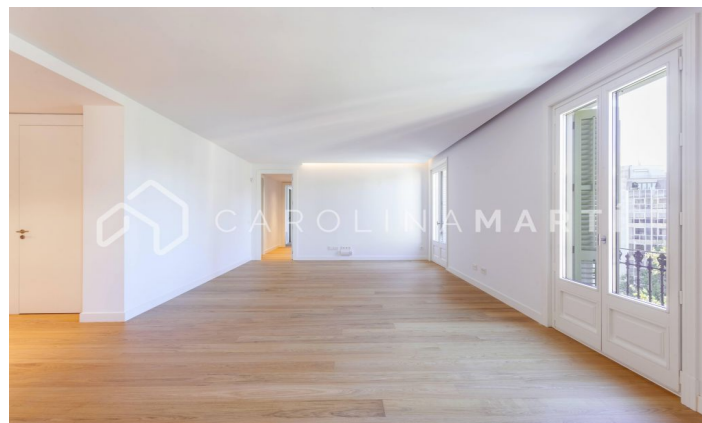

Contacti'ns per més informació o per concertar una visita

Tel: +34 93 241 10 95

info@carolinamarti.com

www.carolinamarti.es