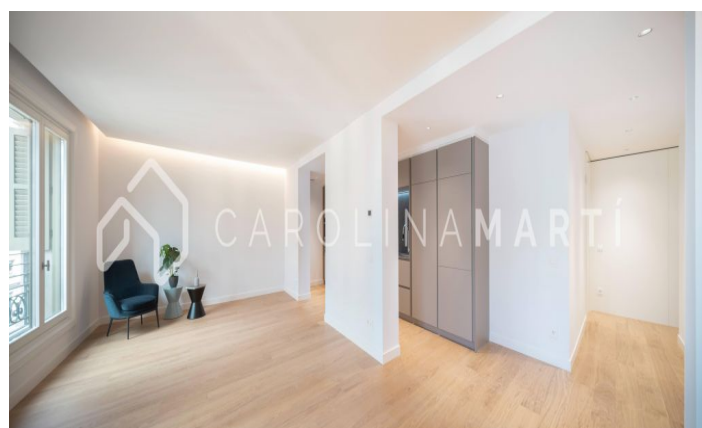

Contacti'ns per més informació o per concertar una visita

Tel: +34 93 241 10 95

info@carolinamarti.com

www.carolinamarti.es