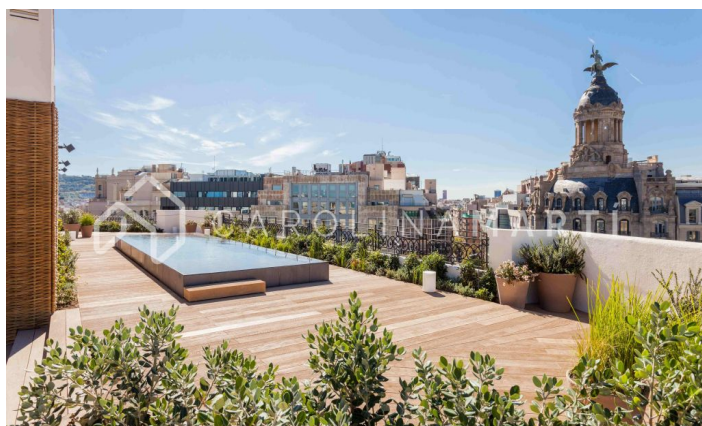

Contacti'ns per més informació o per concertar una visita

Tel: +34 93 241 10 95

info@carolinamarti.com

www.carolinamarti.es