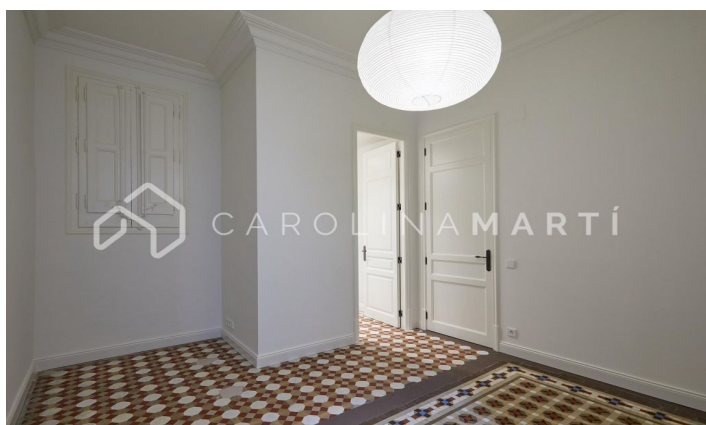

Contacti'ns per més informació o per concertar una visita

Tel: +34 93 241 10 95

info@carolinamarti.com

www.carolinamarti.es