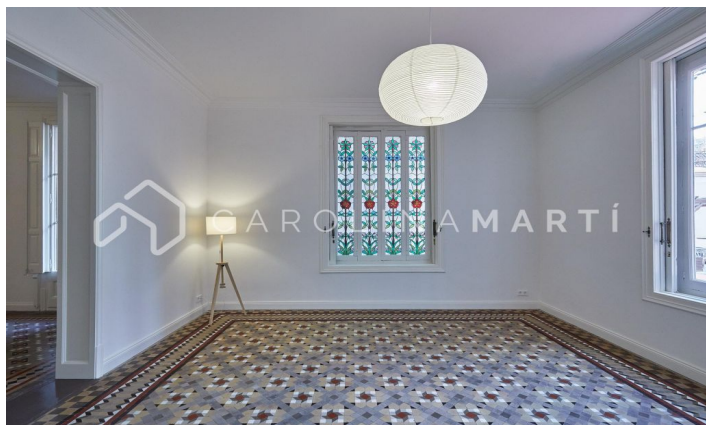

Contacti'ns per més informació o per concertar una visita

Tel: +34 93 241 10 95

info@carolinamarti.com

www.carolinamarti.es