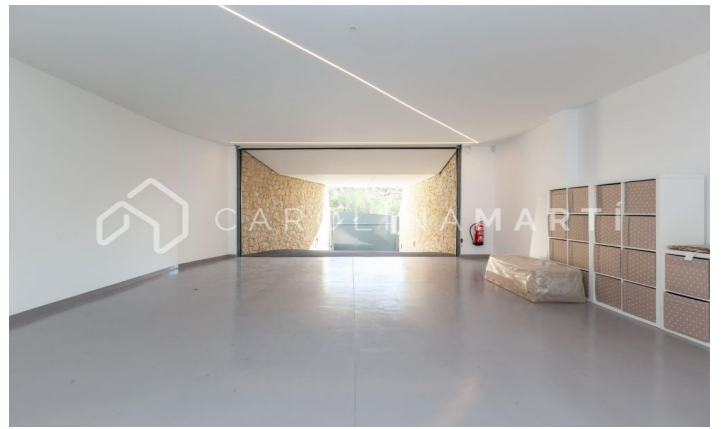

Casa a estrenar con impresionantes vistas al mar en ciudad diagonal

Ref: CM1375

Esplugues de Llobregat

Carolina Martí presenta aquesta espectacular casa a estrenar de 486m² en àmplia parcel·la de 600m². Ubicat a Ciudad Diagonal, amb les millors vistes al mar i a Barcelona, és perfecta per a una família internacional que es muda i vol viure en una zona residencial privada però a prop de les escoles internacionals. La casa compta amb materials d'última generació i qualitats prime: sistema de domòtica, encimeres de pedra natural, piscina d'aigua salada, ascensor, cuina oberta, mobles de les millors marques, pàrquing interior, gimnàs. Els 6 dormitoris són exteriors, màster suite amb bany complet i terrassa, despatx, ampli saló amb cuina oberta, sala polivalent per a gimnàs. 2 terrasses a banda i banda completen la casa amb un avançat sistema de seguretat. Poseu-vos en contacte per concertar una visita.

PREU A CONSULTAR

600 m²
5 Dormitoris
5 Banys
Piscina
A/C
Calefacció
Vistes
Vistes al mar
Vistes a la muntanya
Jardí
Balcó
Armaris encastats
Exterior

Contacti'ns per més informació o per concertar una visita