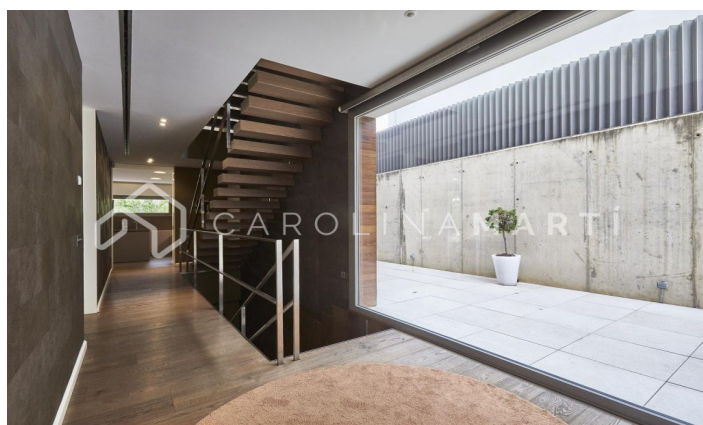

Contacti'ns per més informació o per concertar una visita

Tel: +34 93 241 10 95

info@carolinamarti.com

www.carolinamarti.es