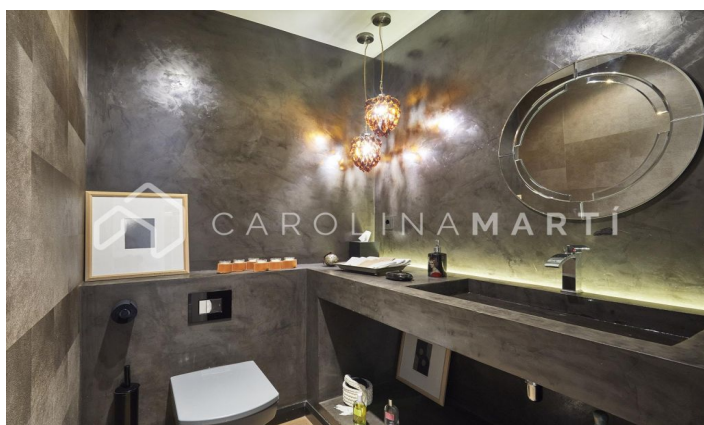

Contacti'ns per més informació o per concertar una visita

Tel: +34 93 241 10 95

info@carolinamarti.com

www.carolinamarti.es