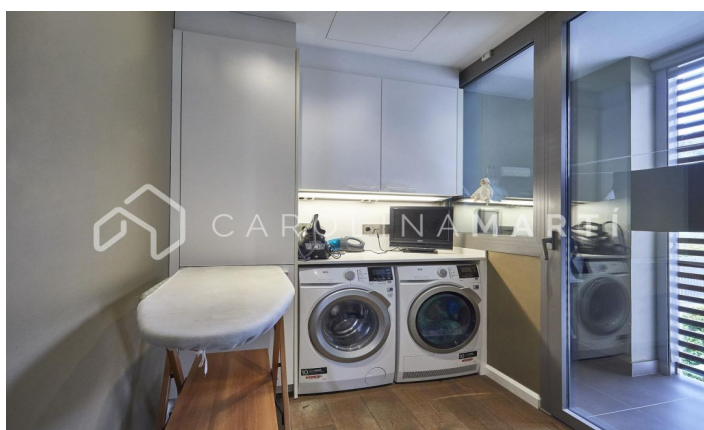

Contacti'ns per més informació o per concertar una visita

Tel: +34 93 241 10 95

info@carolinamarti.com

www.carolinamarti.es