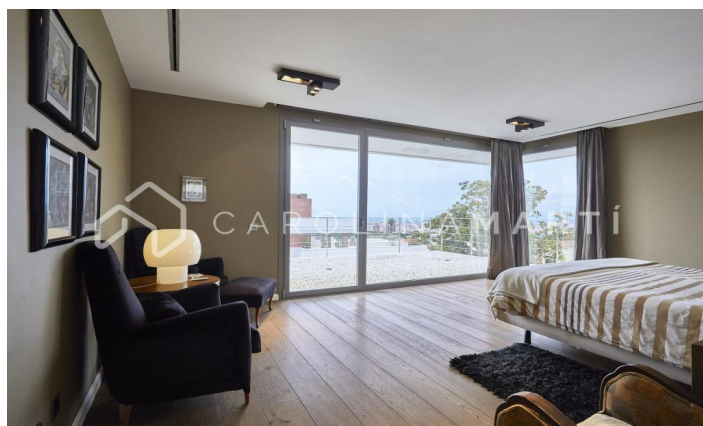

**CASA DE LUJO EN ESPLUGES DE LLOBREGAT,
BARCELONA**

Ref: CM1461

**Espluges de Llobregat**

Carolina Martí presenta aquest exclusiu habitatge a Ciudad Diagonal-Esplugeues, destacat pel seu disseny contemporani i materials d'alta qualitat. La casa compta amb una façana moderna i amplis finestrals que omplen la llar de llum natural. A la planta baixa, la cuina equipada i el saló de triple alçada s'obren al jardí amb piscina d'aigua salada i porxo. La propietat s'estén per tres plantes i un soterrani amb ascensor. La primera planta inclou tres dormitoris de grans dimensions amb bany en suite i una zona de bugaderia. La planta superior acull una màster suite espectacular principal amb bany, sauna i vestidor propi amb vistes úniques del mar i Barcelona. El soterrani ofereix un dormitori addicional amb terrassa i una sala polivalent tipus gimnàs, al costat d'un garatge per a cinc cotxes. Equipada amb terra radiant, persianes automàtiques, sistema d'osmosi i panells solars. Envoltada pels millors col·legis internacionals de la ciutat, a 10 minuts de la ciutat i 15 de l'aeroport, a més a més amb la muntanya de Collserola al costat; i la seguretat privada de 24/7 de la urbanització. Contacta'ns per agendar una visita a aquesta casa.

3.100.000 €

650 m²
6 Dormitoris
7 Banyes
Piscina
A/C
Calefacció
Vistes
Vistes al mar
Vistes a la muntanya
Jardí
Traster
Ascensor
Vigilància
Gimnàs
Aparcament
Terrassa
Balcó
Armaris encastrats
Exterior

Contacti'ns per més informació o per concertar una visita