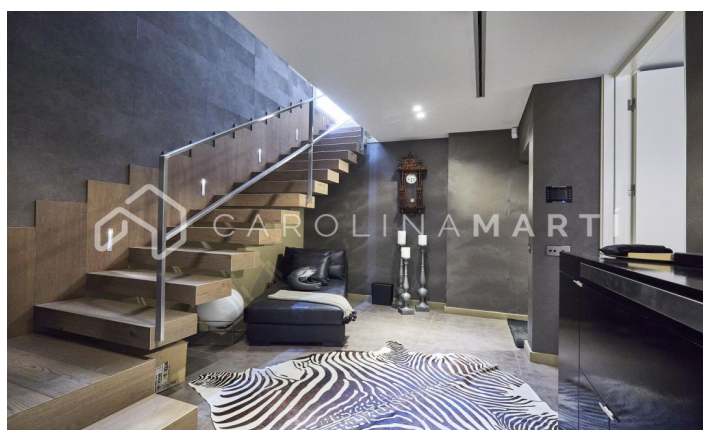

Contacti'ns per més informació o per concertar una visita

Tel: +34 93 241 10 95

info@carolinamarti.com

www.carolinamarti.es