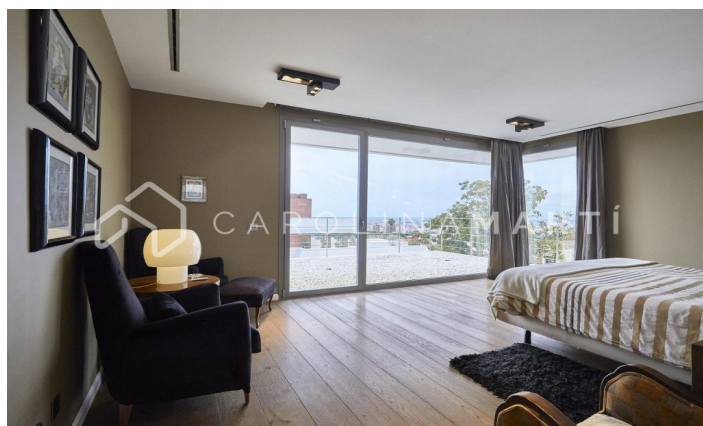

CASA DE LUJO EN ESPLUGES DE LLOBREGAT, BARCELONA

Ref: CM1461

Espluges de Llobregat

Carolina Martí presenta aquest exclusiu habitatge a Ciudad Diagonal-Esplugeues, destacat pel seu disseny contemporani i materials d'alta qualitat. La casa compta amb una façana moderna i amplis finestrals que omplen la llar de llum natural. A la planta baixa, la cuina equipada i el saló de triple alçada s'obren al jardí amb piscina d'aigua salada i porxo. La propietat s'estén per tres plantes i un soterrani amb ascensor. La primera planta inclou tres dormitoris de grans dimensions amb bany en suite i una zona de bugaderia. La planta superior acull una màster suite espectacular principal amb bany, sauna i vestidor propi amb vistes úniques del mar i Barcelona. El soterrani ofereix un dormitori addicional amb terrassa i una sala polivalent tipus gimnàs, al costat d'un garatge per a cinc cotxes. Equipada amb terra radiant, persianes automàtiques, sistema d'osmosi i panells solars. Envoltada pels millors col·legis internacionals de la ciutat, a 10 minuts de la ciutat i 15 de l'aeroport, a més a més amb la muntanya de Collserola al costat; i la seguretat privada de 24/7 de la urbanització. Contacta'ns per agendar una visita a aquesta casa.

3.100.000 €

650 m²
6 Dormitoris
7 Banyes
Piscina
A/C
Calefacció
Vistes
Vistes al mar
Vistes a la muntanya
Jardí
Traster
Ascensor
Vigilància
Gimnàs
Aparcament
Terrassa
Balcó
Armaris encastrats
Exterior

Contacti'ns per més informació o per concertar una visita