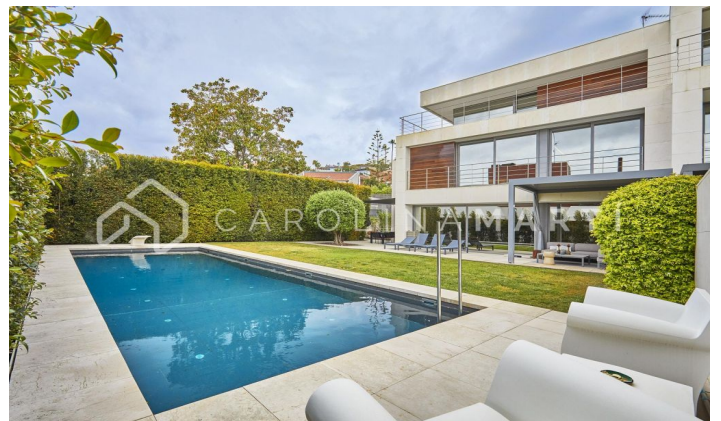

**CASA DE LUJO EN ESPLUGES DE LLOBREGAT,
BARCELONA**

Ref: CM1461

**Espluges de Llobregat**

Carolina Martí presenta aquest exclusiu habitatge a Ciudad Diagonal-Esplugeues, destacat pel seu disseny contemporani i materials d'alta qualitat. La casa compta amb una façana moderna i amplis finestrals que omplen la llar de llum natural. A la planta baixa, la cuina equipada i el saló de triple alçada s'obren al jardí amb piscina d'aigua salada i porxo. La propietat s'estén per tres plantes i un soterrani amb ascensor. La primera planta inclou tres dormitoris de grans dimensions amb bany en suite i una zona de bugaderia. La planta superior acull una màster suite espectacular principal amb bany, sauna i vestidor propi amb vistes úniques del mar i Barcelona. El soterrani ofereix un dormitori addicional amb terrassa i una sala polivalent tipus gimnàs, al costat d'un garatge per a cinc cotxes. Equipada amb terra radiant, persianes automàtiques, sistema d'osmosi i panells solars. Envoltada pels millors col·legis internacionals de la ciutat, a 10 minuts de la ciutat i 15 de l'aeroport, a més a més amb la muntanya de Collserola al costat; i la seguretat privada de 24/7 de la urbanització. Contacta'ns per agendar una visita a aquesta casa.

3.100.000 €

650 m²
6 Dormitoris
7 Banyes
Piscina
A/C
Calefacció
Vistes
Vistes al mar
Vistes a la muntanya
Jardí
Traster
Ascensor
Vigilància
Gimnàs
Aparcament
Terrassa
Balcó
Armaris encastrats
Exterior

Contacti'ns per més informació o per concertar una visita