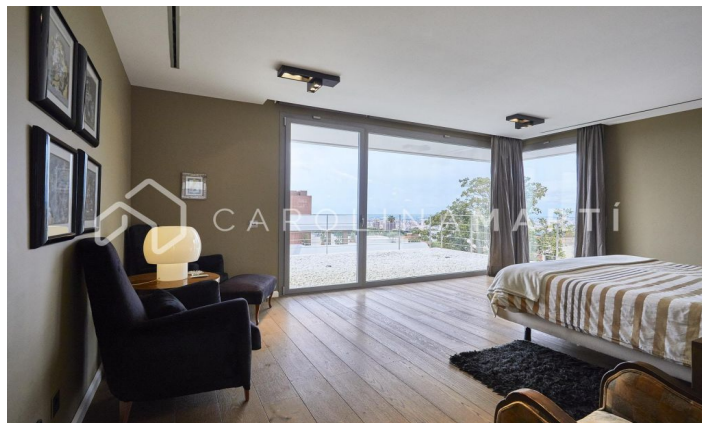

Contacti'ns per més informació o per concertar una visita

Tel: +34 93 241 10 95

info@carolinamarti.com

www.carolinamarti.es