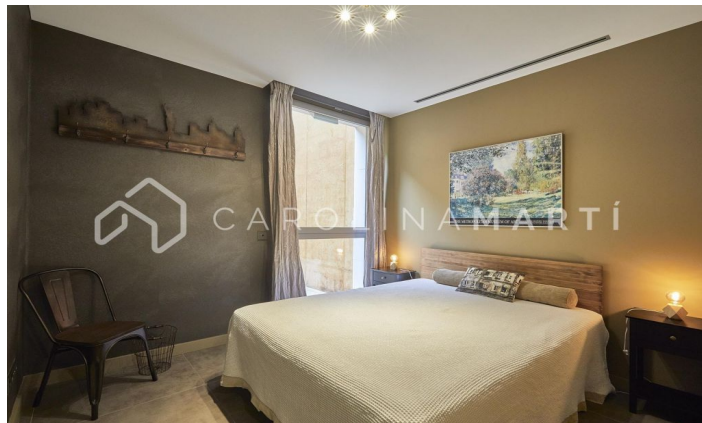

Contacti'ns per més informació o per concertar una visita

Tel: +34 93 241 10 95

info@carolinamarti.com

www.carolinamarti.es