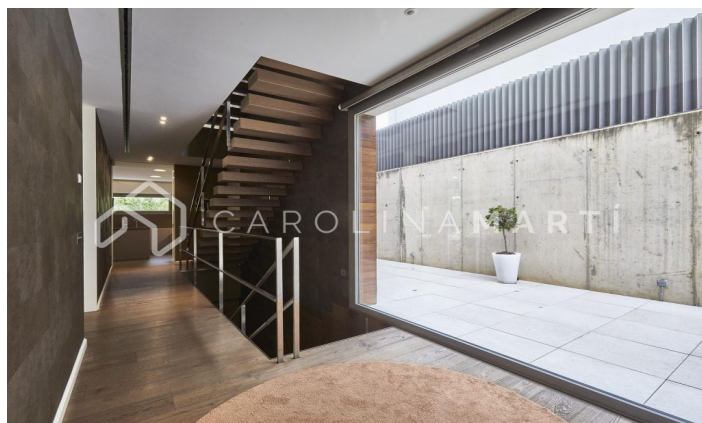

Contacti'ns per més informació o per concertar una visita

Tel: +34 93 241 10 95

info@carolinamarti.com

www.carolinamarti.es