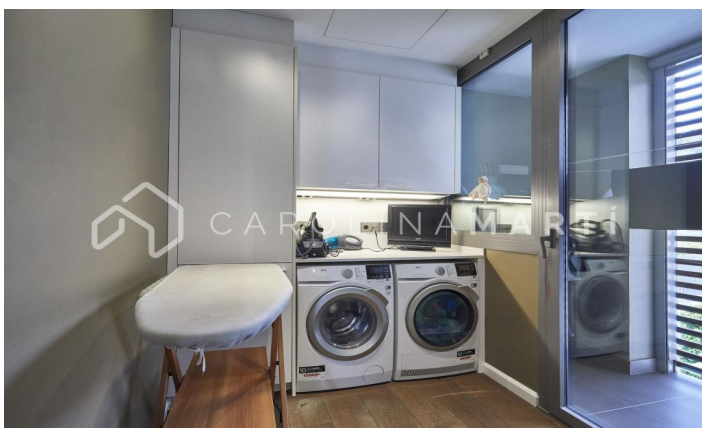

Contacti'ns per més informació o per concertar una visita

Tel: +34 93 241 10 95

info@carolinamarti.com

www.carolinamarti.es