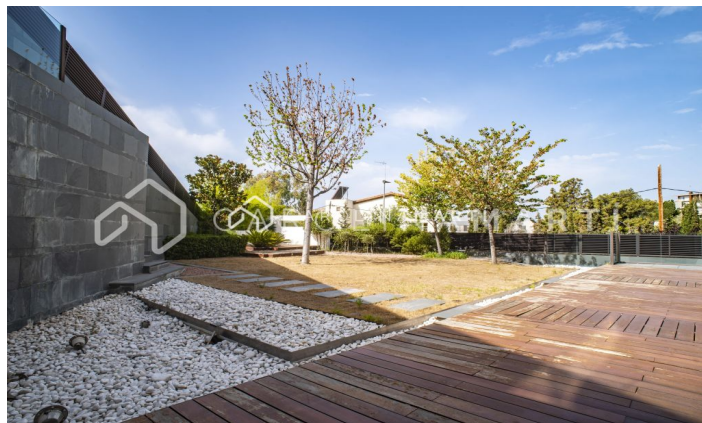

Contacti'ns per més informació o per concertar una visita

Tel: +34 93 241 10 95

info@carolinamarti.com

www.carolinamarti.es