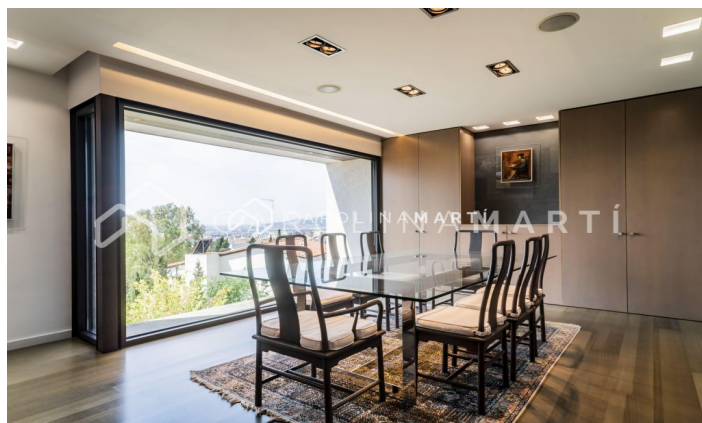

Contacti'ns per més informació o per concertar una visita

Tel: +34 93 241 10 95

info@carolinamarti.com

www.carolinamarti.es