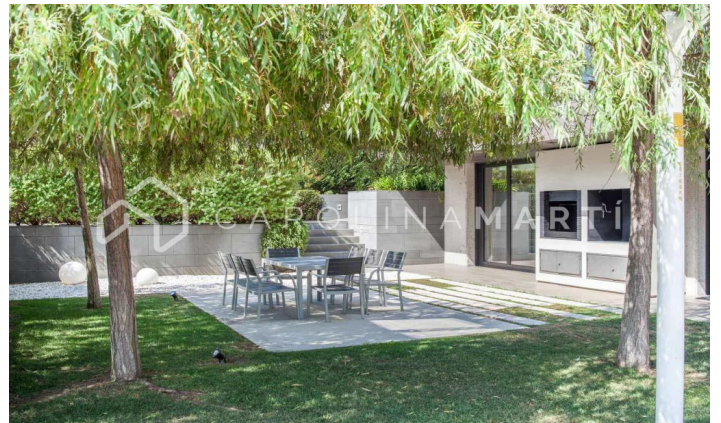

Casa de lujo en venta en Esplugues de Llobregat

Ref: CM1460

Ciutat Diagonal / Esplugues de Llobregat

Carolina Martí té el plaer de presentar aquesta propietat excepcional de 1700 m², amb materials i comoditats de primer nivell, posicionant-la com la residència més gran i contemporània de Ciutat Diagonal-Esplugues. Situat a l'estimat enclavament residencial de Ciutat Diagonal, enmig d'escoles internacionals de renom com l'American School i Highlands School, aquesta residència gaudeix d'una ubicació privilegiada a només 10 minuts del centre de Barcelona i a 15 minuts de l'aeroport. Aquesta residència de disseny horitzontal, equipada amb plaques solars, està organitzada de manera intel·ligent en tres plantes, assegurant el màxim confort per a una família nombrosa. Consta de 8 habitacions, la propietat està gestionada per un sistema domòtic d'avantguarda. La planta baixa, amb una cuina Bulthaup totalment equipada de Gaggenau, es connecta perfectament amb una àmplia sala d'estar i un ampli espai exterior que mostra una piscina infinita climatitzada i múltiples zones de relaxació. A més, inclou una suite principal amb vestidor i jacuzzi, juntament amb tres suites addicionals, cadascuna amb bany i armaris privats. A la planta superior hi ...

PREU A CONSULTAR

1,700 m²
8 Dormitoris
9 Banys
Piscina
A/C
Calefacció
Vistes
Vistes a la muntanya
Jardí
Traster
Amoblat
Xemeneia
Vigilància
Aparcament
Conserge
Balcó
Armaris encastats
Exterior

Contacti'ns per més informació o per concertar una visita