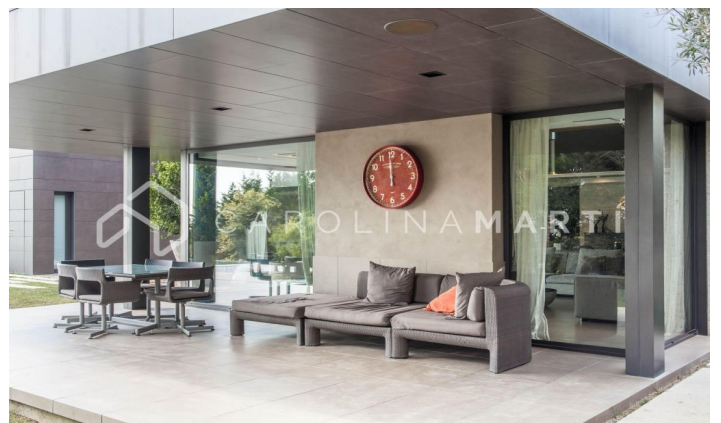

Casa de lujo en venta en Esplugues de Llobregat

Ref: CM1460

Ciutat Diagonal / Esplugues de Llobregat

Carolina Martí té el plaer de presentar aquesta propietat excepcional de 1700 m², amb materials i comoditats de primer nivell, posicionant-la com la residència més gran i contemporània de Ciutat Diagonal-Esplugues. Situat a l'estimat enclavament residencial de Ciutat Diagonal, enmig d'escoles internacionals de renom com l'American School i Highlands School, aquesta residència gaudeix d'una ubicació privilegiada a només 10 minuts del centre de Barcelona i a 15 minuts de l'aeroport. Aquesta residència de disseny horitzontal, equipada amb plaques solars, està organitzada de manera intel·ligent en tres plantes, assegurant el màxim confort per a una família nombrosa. Consta de 8 habitacions, la propietat està gestionada per un sistema domòtic d'avantguarda. La planta baixa, amb una cuina Bulthaup totalment equipada de Gaggenau, es connecta perfectament amb una àmplia sala d'estar i un ampli espai exterior que mostra una piscina infinita climatitzada i múltiples zones de relaxació. A més, inclou una suite principal amb vestidor i jacuzzi, juntament amb tres suites addicionals, cadascuna amb bany i armaris privats. A la planta superior hi ...

PREU A CONSULTAR

1,700 m²
8 Dormitoris
9 Banys
Piscina
A/C
Calefacció
Vistes
Vistes a la muntanya
Jardí
Traster
Amoblat
Xemeneia
Vigilància
Aparcament
Conserge
Balcó
Armaris encastats
Exterior

Contacti'ns per més informació o per concertar una visita