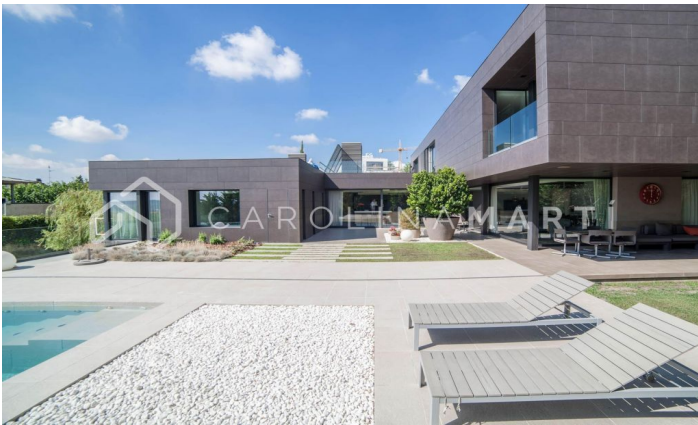

Casa de lujo en venta en Esplugues de Llobregat

Ref: CM1460

Ciutat Diagonal / Esplugues de Llobregat

Carolina Martí té el plaer de presentar aquesta propietat excepcional de 1700 m², amb materials i comoditats de primer nivell, posicionant-la com la residència més gran i contemporània de Ciutat Diagonal-Esplugues. Situat a l'estimat enclavament residencial de Ciutat Diagonal, enmig d'escoles internacionals de renom com l'American School i Highlands School, aquesta residència gaudeix d'una ubicació privilegiada a només 10 minuts del centre de Barcelona i a 15 minuts de l'aeroport. Aquesta residència de disseny horitzontal, equipada amb plaques solars, està organitzada de manera intel·ligent en tres plantes, assegurant el màxim confort per a una família nombrosa. Consta de 8 habitacions, la propietat està gestionada per un sistema domòtic d'avantguarda. La planta baixa, amb una cuina Bulthaup totalment equipada de Gaggenau, es connecta perfectament amb una àmplia sala d'estar i un ampli espai exterior que mostra una piscina infinita climatitzada i múltiples zones de relaxació. A més, inclou una suite principal amb vestidor i jacuzzi, juntament amb tres suites addicionals, cadascuna amb bany i armaris privats. A la planta superior hi ...

PREU A CONSULTAR

1,700 m²
8 Dormitoris
9 Banys
Piscina
A/C
Calefacció
Vistes
Vistes a la muntanya
Jardí
Traster
Amoblat
Xemeneia
Vigilància
Aparcament
Conserge
Balcó
Armaris encastats
Exterior

Contacti'ns per més informació o per concertar una visita