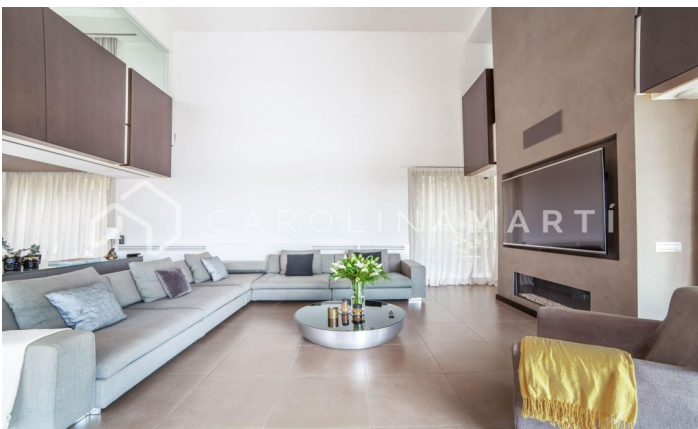

Contacti'ns per més informació o per concertar una visita

Tel: +34 93 241 10 95

info@carolinamarti.com

www.carolinamarti.es