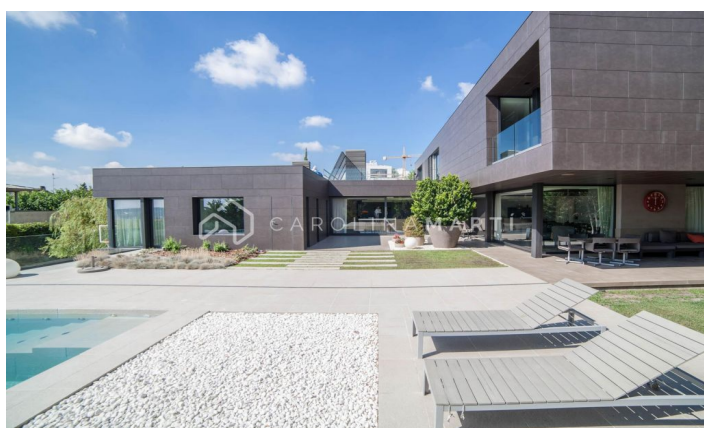

Contacti'ns per més informació o per concertar una visita

Tel: +34 93 241 10 95

info@carolinamarti.com

www.carolinamarti.es