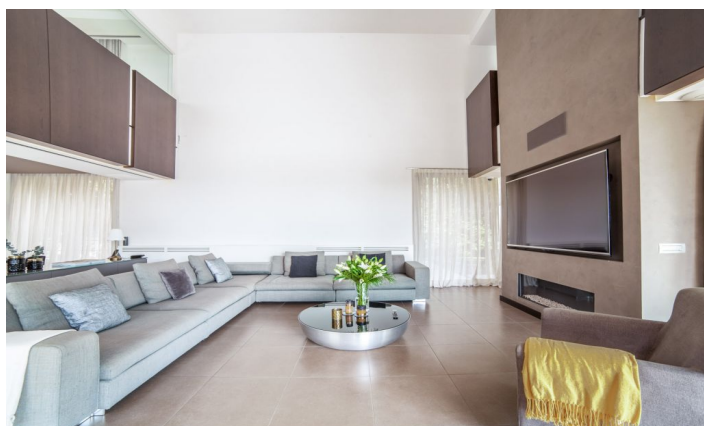

Contacti'ns per més informació o per concertar una visita

Tel: +34 93 241 10 95

info@carolinamarti.com

www.carolinamarti.es