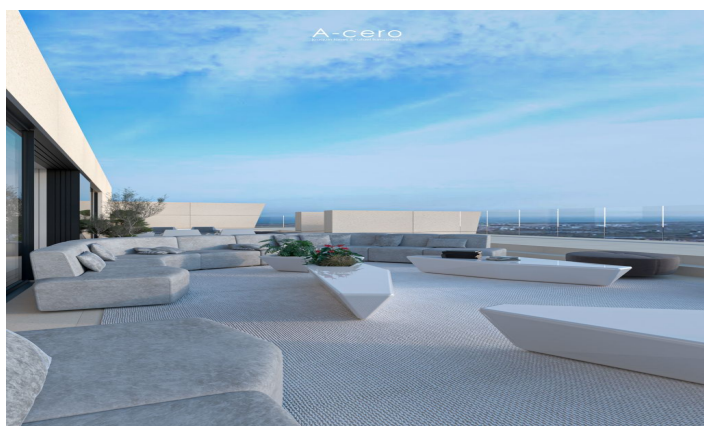

Contacti'ns per més informació o per concertar una visita

Tel: +34 93 241 10 95

info@carolinamarti.com

www.carolinamarti.es