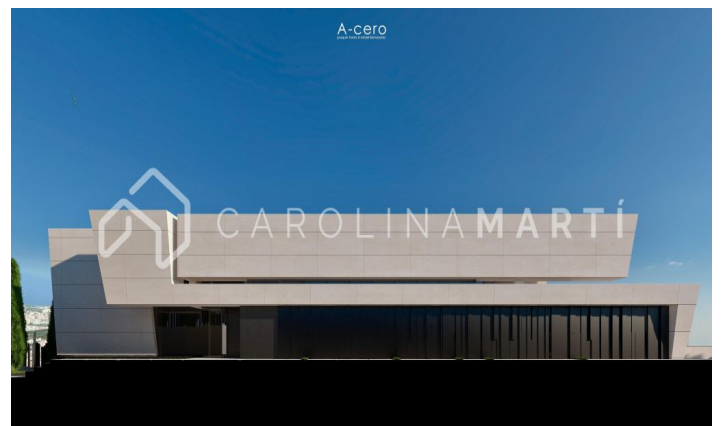

Contacti'ns per més informació o per concertar una visita

Tel: +34 93 241 10 95

info@carolinamarti.com

www.carolinamarti.es