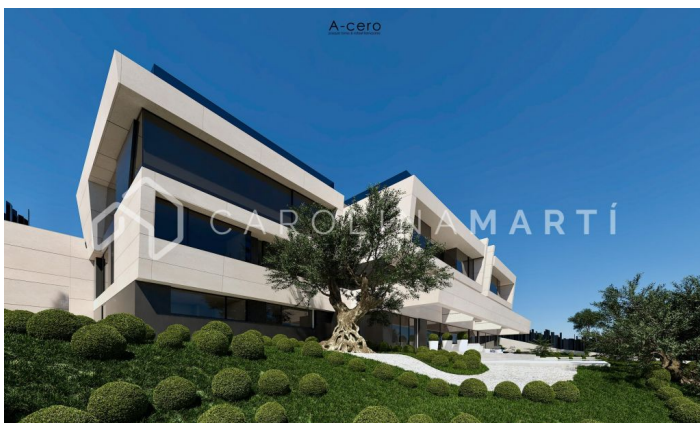

OBRA NUEVA DE LUJO EN ESPLUGUES DE LLOBREGAT

Ref: CM1439

Ciutat Diagonal / Esplugues de Llobregat

Carolina Martí presenta en exclusiva: "Villa Bellevue" - La Cimera de l'Elegància i el Luxe a Barcelona. Ens complau introduir "Villa Bellevue", una joia arquitectònica sense precedents a Ciutat Diagonal-Esplugues, dissenyada pel prestigiós estudi d'arquitectura madrileny A-ZERO. Aquest projecte d'obra nova redefineix el concepte de luxe a Barcelona, ??amb vistes panoràmiques de 360° que capturen la majestuositat de l'entorn, des de la ciutat de Barcelona fins al mar Mediterrani. Els 1.715 m² de superfície construïda fan aquesta meravella una de les 3 cases més grans de tot Barcelona, ??erigida sobre una parcel·la de 1.830 m². Un veritable emblema d'exclusivitat, Villa Bellevue combina una ubicació immillorable amb acabats de la més alta qualitat i un disseny que fusiona modernitat, naturalesa i comoditat a cada racó. En creuar la impressionant porta d'entrada de 5 metres d'alçada, us submergeixes en un món d'elegància i sofisticació. El majestuós saló de triple altura, banyat en llum natural gràcies als finestrals de terra a sostre ofereixen vistes incomparables de l'horitzó barcelon&...

11.500.000 €

1,715 m²
 9 Dormitoris
 10 Banys
 Piscina
 A/C
 Calefacció
 Vistes
 Vistes al mar
 Vistes a la muntanya
 Jardí
 Traster
 Ascensor
 Telèfon
 Xemeneia
 Gimnàs
 Parc infantil
 Aparcament
 Conserge
 Balcó
 Armaris encastats
 Exterior