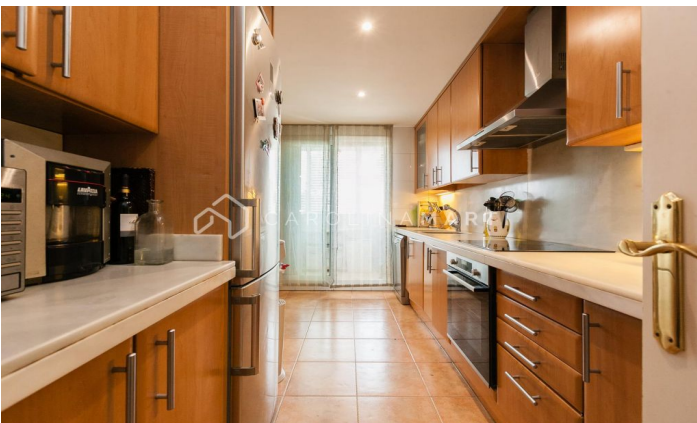

Contacti'ns per més informació o per concertar una visita

Tel: +34 93 241 10 95

info@carolinamarti.com

www.carolinamarti.es