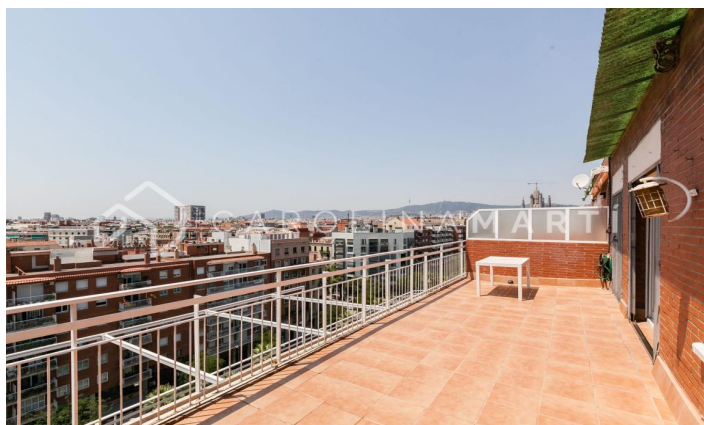

Contacti'ns per més informació o per concertar una visita

Tel: +34 93 241 10 95

info@carolinamarti.com

www.carolinamarti.es