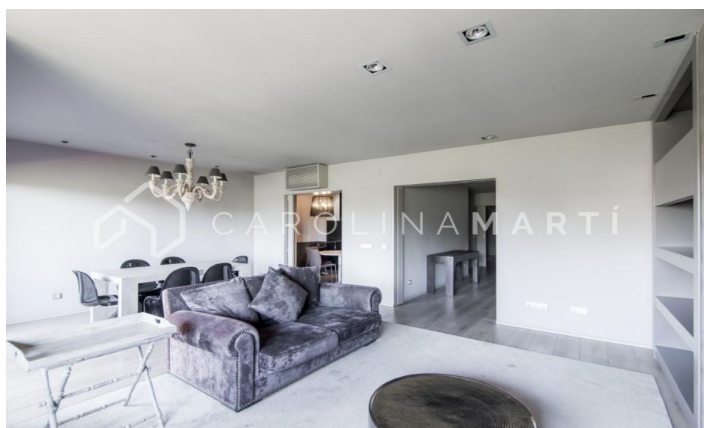

Contacti'ns per més informació o per concertar una visita

Tel: +34 93 241 10 95

info@carolinamarti.com

www.carolinamarti.es