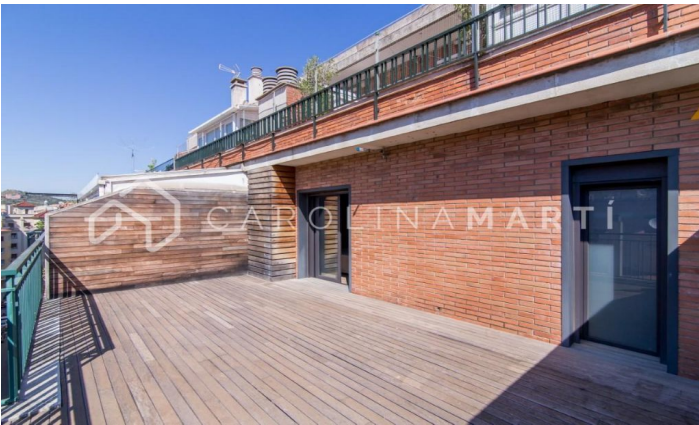

Àtic amb dues terrasses de lloguer a Galvany, Barcelona

Ref: CM1388

Galvany / Barcelona

Carolina Martí presenta aquest àtic amb dues terrasses de lloguer, ubicat a Galvany, Barcelona. Es troba al costat de la Plaça Adriano amb vistes impressionants al Parc de Monterols. L'àtic compta amb una superfície total de 210 m² construïts aproximadament. La distribució interior es dona en tres habitacions dobles amb armaris de paret, i una habitació principal tipus 'suite' amb sortida a la terrassa. En total disposa de dues cambres de bany completes. Disposada d'aire condicionat i calefacció. La cuina és tipus office de disseny i està completament equipada amb electrodomèstics. El gran saló-menjador és exterior amb sortida a la terrassa principal orientada al sud. En total dues terrasses, una de 10m² i una altra de 20m² aproximadament. L'àtic es troba en perfecte estat. La finca va ser construïda a l'any 1982 i disposa d'ascensor. Servei de consergeria i plaça de pàrquing incorporada al preu. Truqui'ns per visitar l'àtic.

PREU A CONSULTAR

200 m²
4 Dormitoris
2 Banys
A/C
Calefacció
Vistes
Vistes a la muntanya
Traster
Ascensor
Amoblat
Xemeneia
Vigilància
Aparcament
Terrassa
Conserge
Balcó
Exterior

Contacti'ns per més informació o per concertar una visita