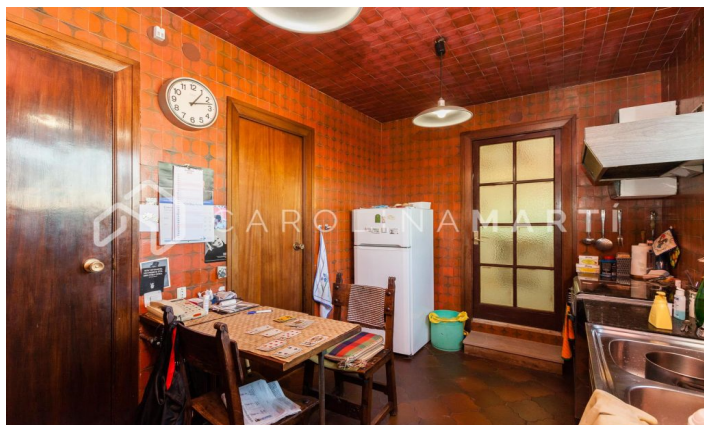

Contacti'ns per més informació o per concertar una visita

Tel: +34 93 241 10 95

info@carolinamarti.com

www.carolinamarti.es