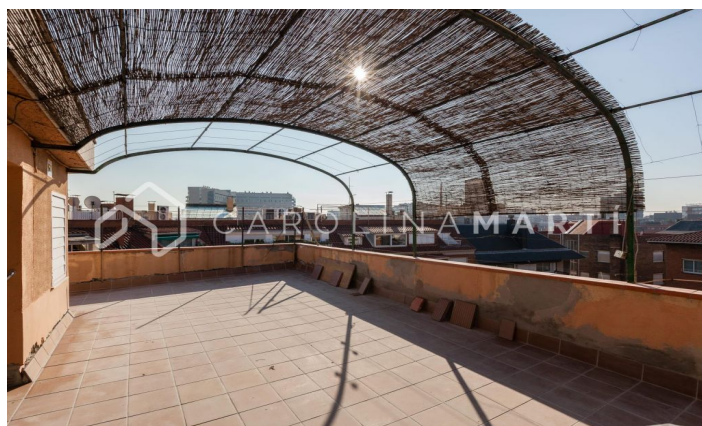

Contacti'ns per més informació o per concertar una visita

Tel: +34 93 241 10 95

info@carolinamarti.com

www.carolinamarti.es