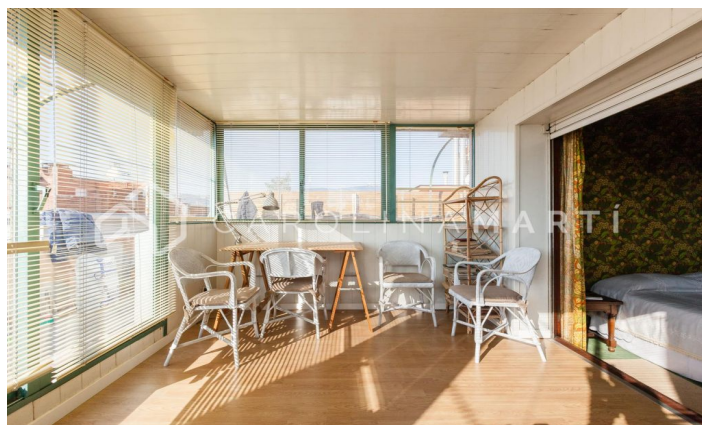

Contacti'ns per més informació o per concertar una visita

Tel: +34 93 241 10 95

info@carolinamarti.com

www.carolinamarti.es