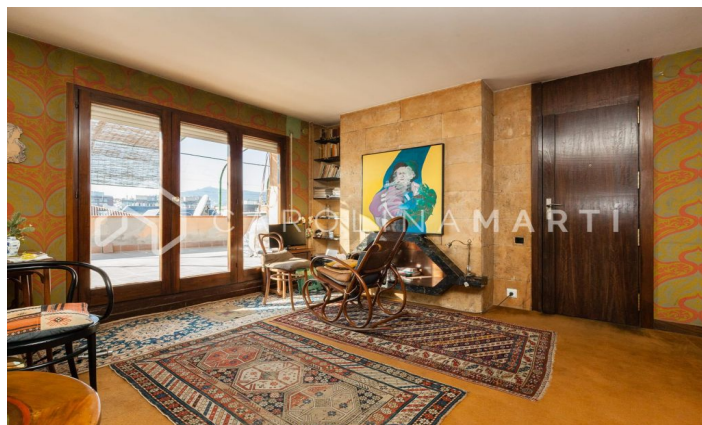

Contacti'ns per més informació o per concertar una visita

Tel: +34 93 241 10 95

info@carolinamarti.com

www.carolinamarti.es