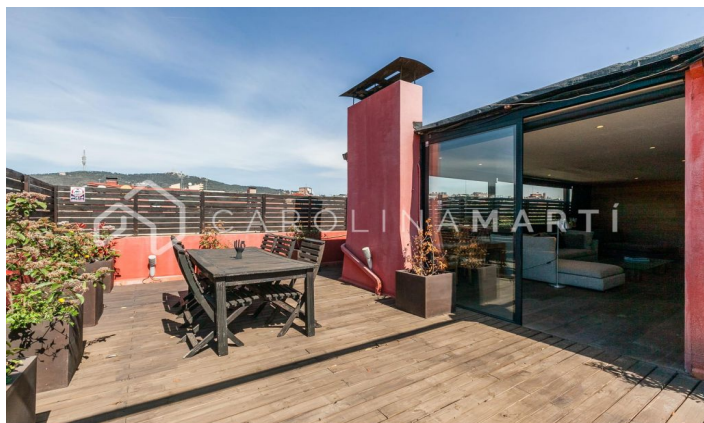

Contacti'ns per més informació o per concertar una visita

Tel: +34 93 241 10 95

info@carolinamarti.com

www.carolinamarti.es