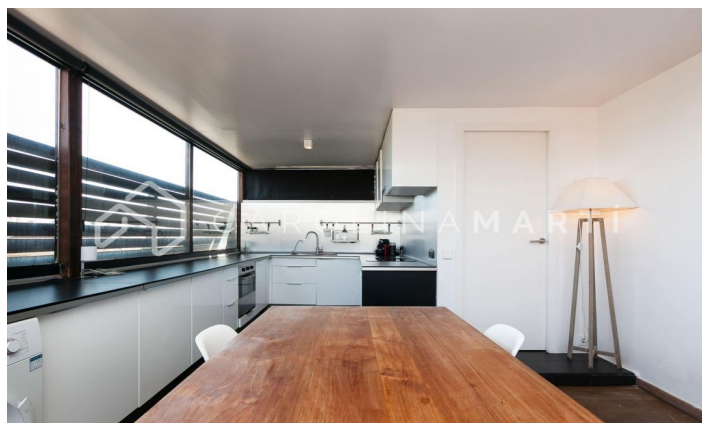

Contacti'ns per més informació o per concertar una visita

Tel: +34 93 241 10 95

info@carolinamarti.com

www.carolinamarti.es