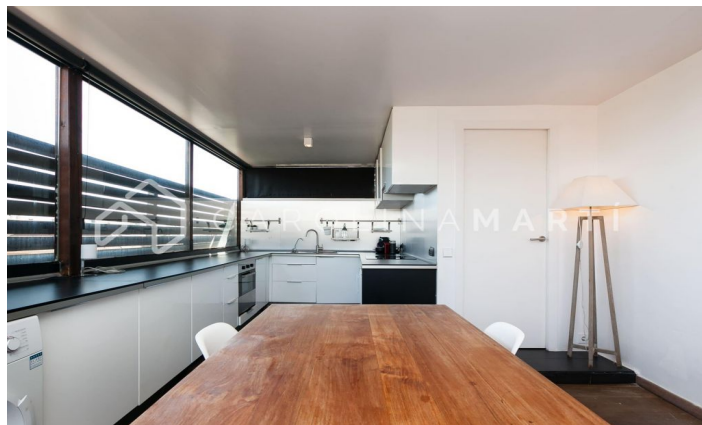

Contacti'ns per més informació o per concertar una visita

Tel: +34 93 241 10 95

info@carolinamarti.com

www.carolinamarti.es