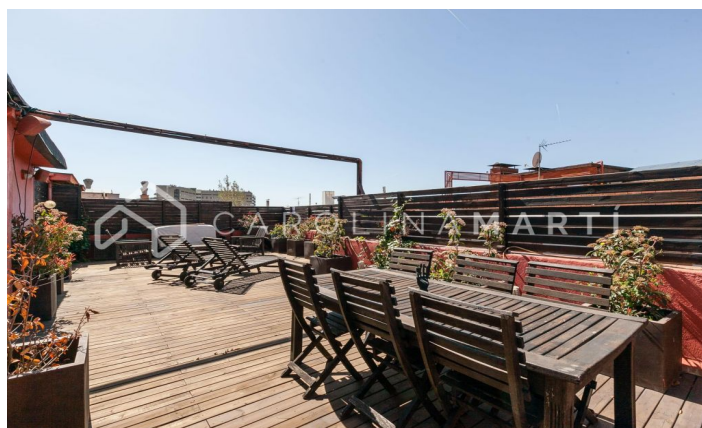

Contacti'ns per més informació o per concertar una visita

Tel: +34 93 241 10 95

info@carolinamarti.com

www.carolinamarti.es