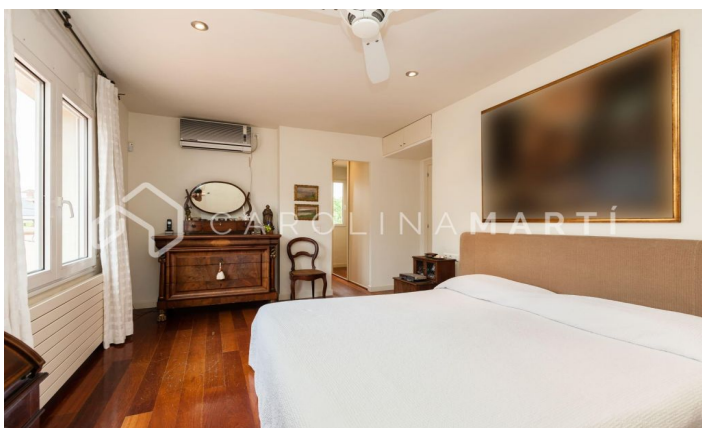

Contacti'ns per més informació o per concertar una visita

Tel: +34 93 241 10 95

info@carolinamarti.com

www.carolinamarti.es