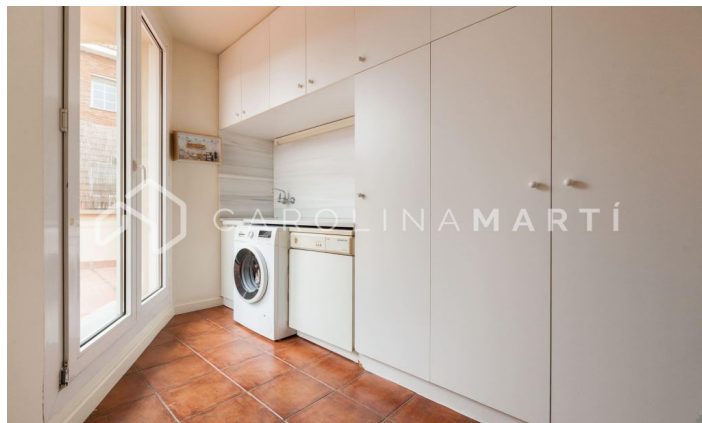

Contacti'ns per més informació o per concertar una visita

Tel: +34 93 241 10 95

info@carolinamarti.com

www.carolinamarti.es