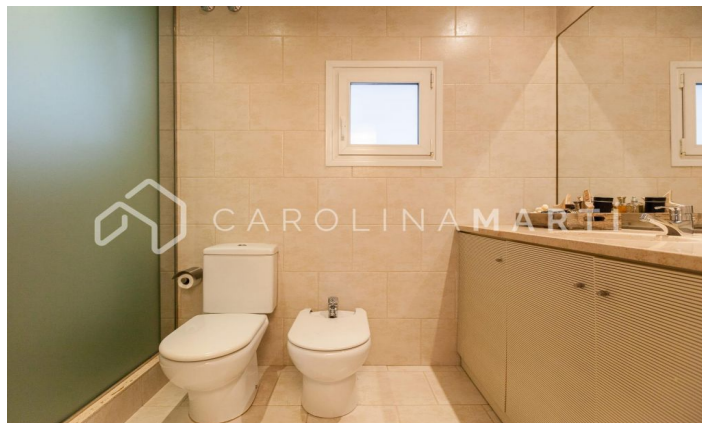

Contacti'ns per més informació o per concertar una visita

Tel: +34 93 241 10 95

info@carolinamarti.com

www.carolinamarti.es