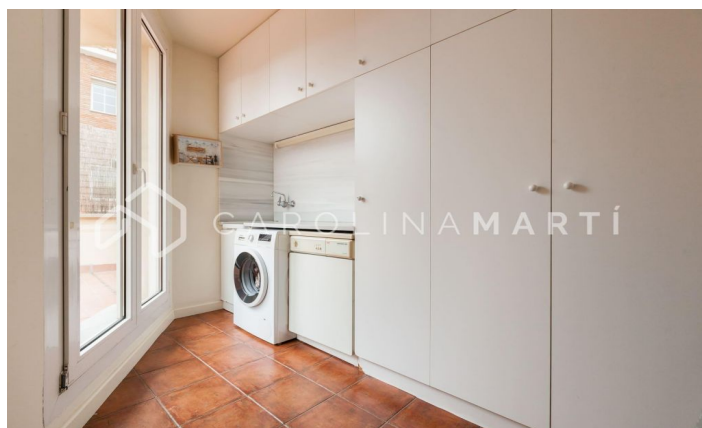

Contacti'ns per més informació o per concertar una visita

Tel: +34 93 241 10 95

info@carolinamarti.com

www.carolinamarti.es