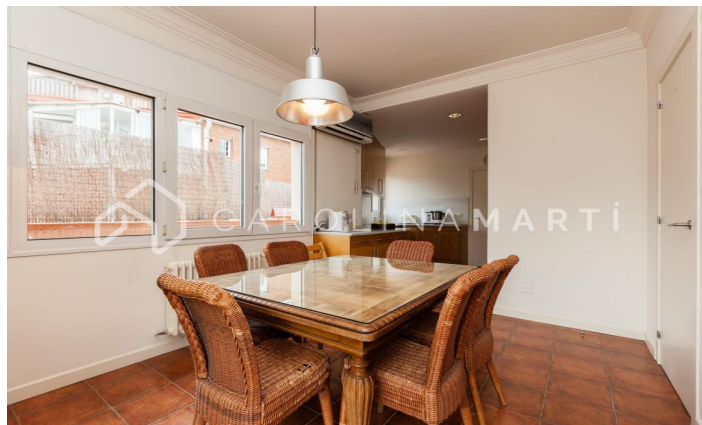

Contacti'ns per més informació o per concertar una visita

Tel: +34 93 241 10 95

info@carolinamarti.com

www.carolinamarti.es