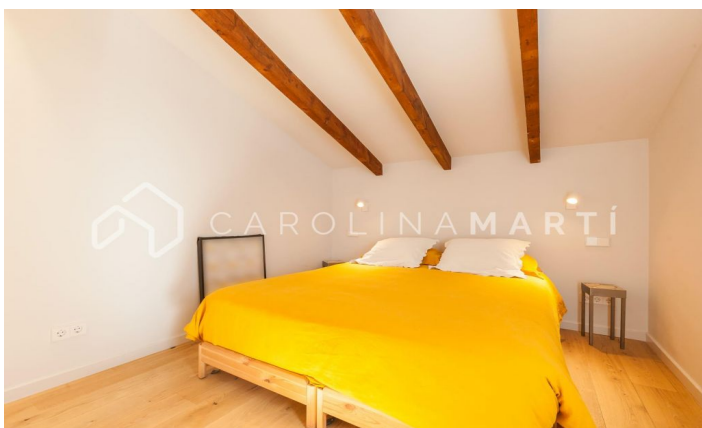

Contacti'ns per més informació o per concertar una visita

Tel: +34 93 241 10 95

info@carolinamarti.com

www.carolinamarti.es