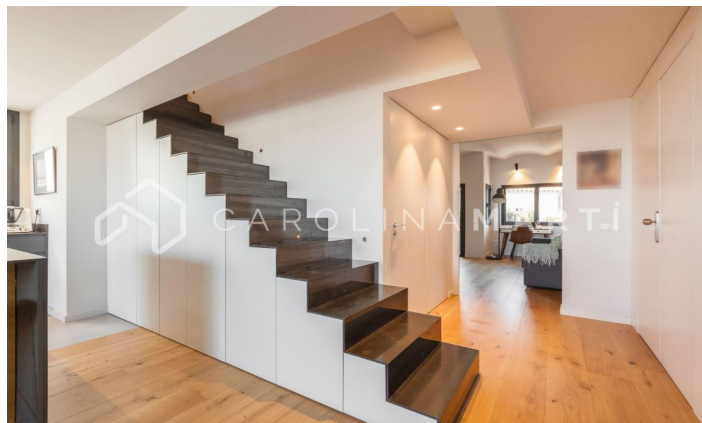

Contacti'ns per més informació o per concertar una visita

Tel: +34 93 241 10 95

info@carolinamarti.com

www.carolinamarti.es