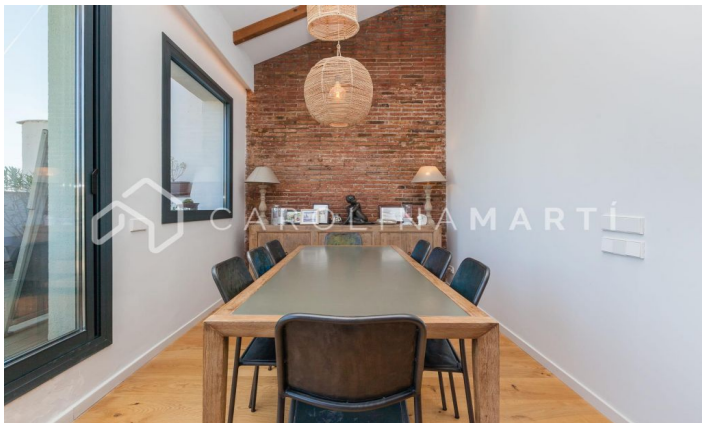

Contacti'ns per més informació o per concertar una visita

Tel: +34 93 241 10 95

info@carolinamarti.com

www.carolinamarti.es