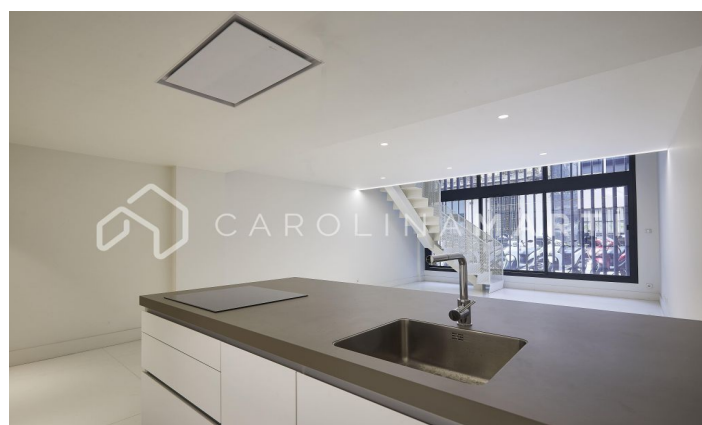

Contacti'ns per més informació o per concertar una visita

Tel: +34 93 241 10 95

info@carolinamarti.com

www.carolinamarti.es