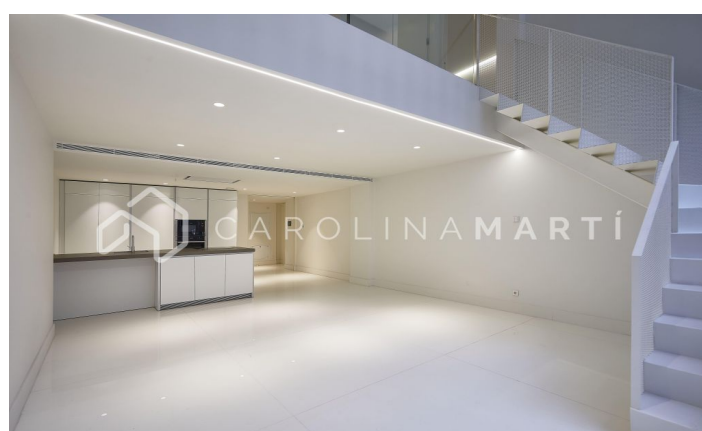

Contacti'ns per més informació o per concertar una visita

Tel: +34 93 241 10 95

info@carolinamarti.com

www.carolinamarti.es