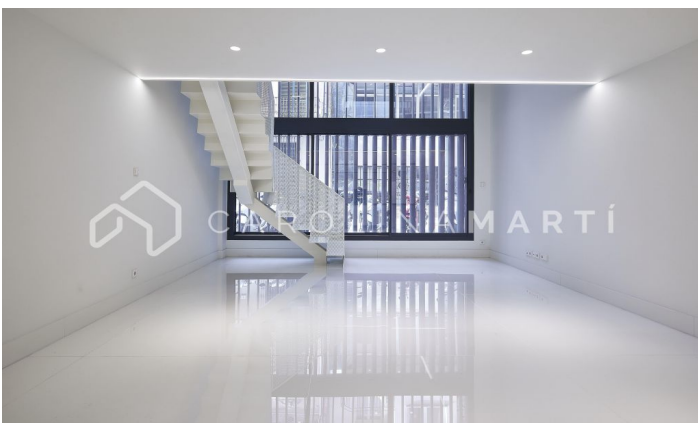

Contacti'ns per més informació o per concertar una visita

Tel: +34 93 241 10 95

info@carolinamarti.com

www.carolinamarti.es