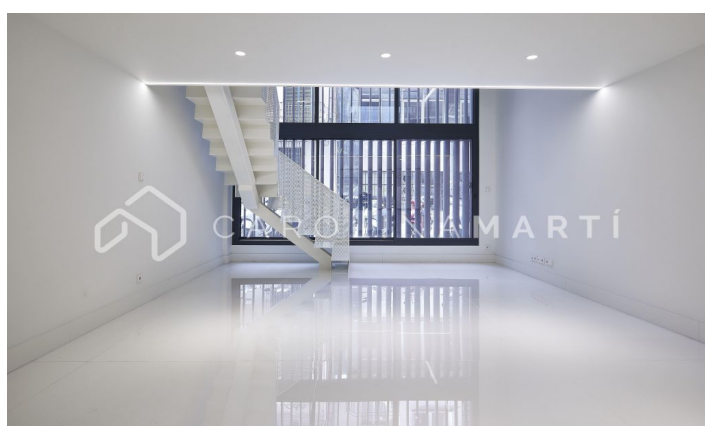

Contacti'ns per més informació o per concertar una visita

Tel: +34 93 241 10 95

info@carolinamarti.com

www.carolinamarti.es