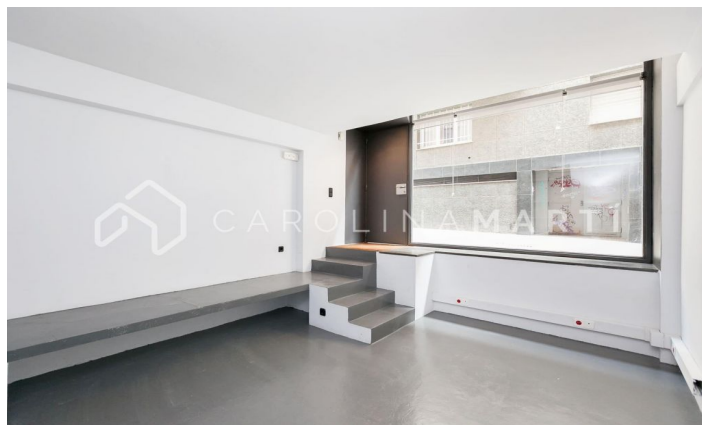

Contacti'ns per més informació o per concertar una visita

Tel: +34 93 241 10 95

info@carolinamarti.com

www.carolinamarti.es