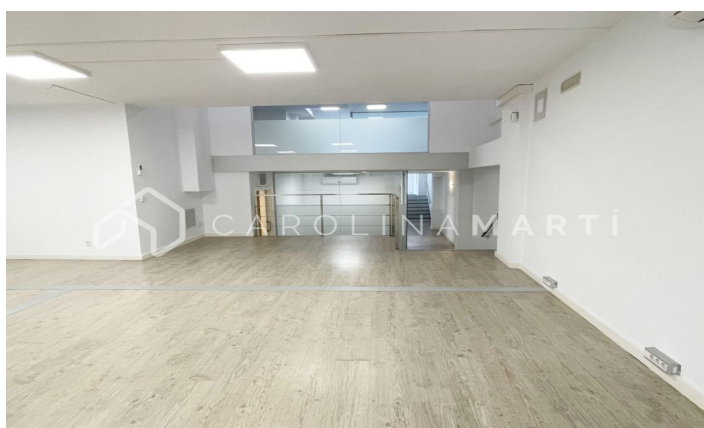

Contacti'ns per més informació o per concertar una visita

Tel: +34 93 241 10 95

info@carolinamarti.com

www.carolinamarti.es