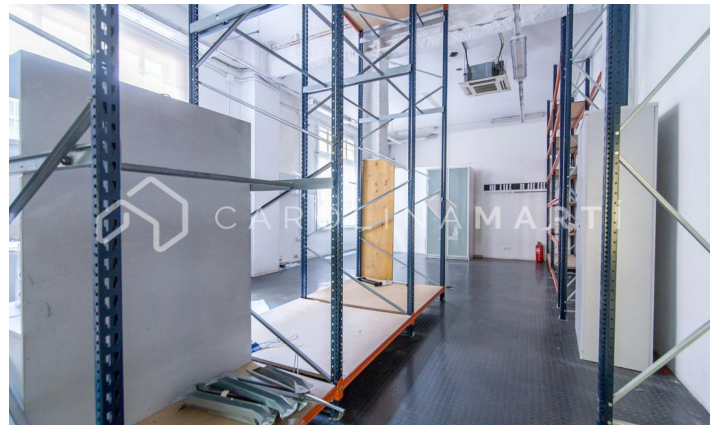

**Local en finca règia de lloguer a Galvany, Sant Gervasi**

Ref: CM1143

**Galvany / Barcelona**

Carolina Martí presenta aquest local en finca règia de lloguer, ubicat a Galvany, Sarrià-Sant Gervasi. Es troba en una zona privilegiada: entre la Via Augusta i l'Avinguda Diagonal. El local compta amb una superfície total de 170 m2 construïts aproximadament. L'interior es distribueix en una planta principal de 110 m2, aquí trobem dos lavabos i molt d'espai comercial. A més hi ha una planta baixa de 60 m2 que es fa servir com a magatzem, però que és apta per a ús comercial. Hi ha la possibilitat d'adaptar el local per incorporar-hi una sortida de fums. Es troba en un perfecte estat interior, acabat de pintar en blanc. Disposa d'aire condicionat i calefacció. És un local a peu de carrer en una ubicació excel·lent. Ubicat en una finca règia de l'any 1930 amb ascensor. Truqui'ns per visitar el local.

**PREU A CONSULTAR**

170 m<sup>2</sup>  
2 Banys  
A/C  
Calefacció  
Traster  
Ascensor

---

Contacti'ns per més informació o per concertar una visita

Tel: +34 93 241 10 95

[info@carolinamarti.com](mailto:info@carolinamarti.com)