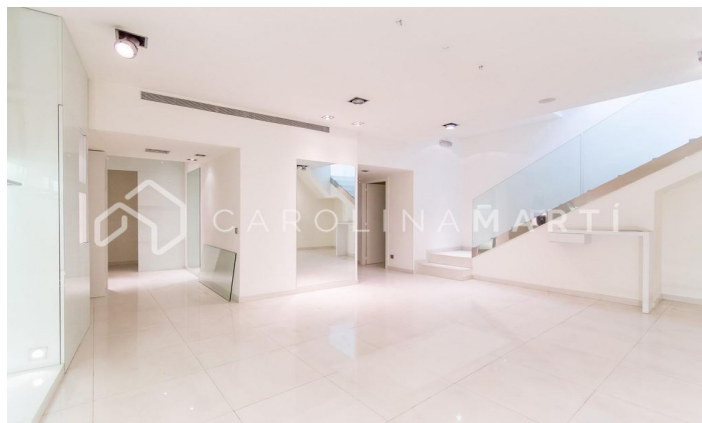

Contacti'ns per més informació o per concertar una visita

Tel: +34 93 241 10 95

info@carolinamarti.com

www.carolinamarti.es